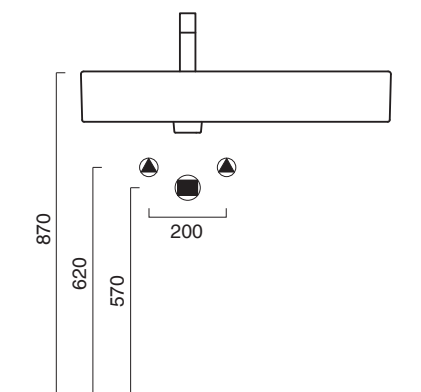

PREMIUM UP 80x47 SX

CATALANO
THE ESSENCE OF CERAMICS

cod. 180SVP00

Installazione sospesa ad appoggio o su mobile.
It can be installed wall-hung, sit-on or base cabinet.
Hängend, aufliegend oder auf Möbel installierbar.

cod. 5P75N00

Portasciugamani in ottone cromato.
Chrome brass towel rail.
Handtuchhalter aus messing verchromt.

CE EN 14688 - CL20

Tutti i diritti sulla presente scheda appartengono a Ceramica Catalano S.p.A. in via esclusiva. È vietata la copia, la pubblicazione, la distribuzione o la riproduzione (anche parziale), se non autorizzata per iscritto.
All rights in the present form belong exclusively to Ceramica Catalano S.p.A. It is strictly forbidden to copy, publish, distribute or reproduce it (including any partial reproduction), without prior written permission.