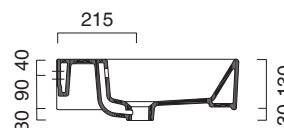

CE EN 14688 - CL20