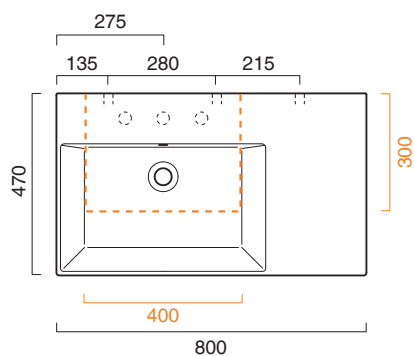

PREMIUM UP 80x47 SX

CATALANO
THE ESSENCE OF CERAMICS

cod. 180SVP00

Installazione sospesa ad appoggio o su mobile.
It can be installed wall-hung, sit-on or base cabinet.
Hängend, aufliegend oder auf Möbel installierbar.

cod. 5P75N00

Portasciugamani in ottone cromato.
Chrome brass towel rail.
Handtuchhalter aus messing verchromt.

CE EN 14688 - CL20

Tutti i diritti sulla presente scheda appartengono a Ceramica Catalano S.p.A. in via esclusiva. È vietata la copia, la pubblicazione, la distribuzione o la riproduzione (anche parziale), se non autorizzata per iscritto.
All rights in the present form belong exclusively to Ceramica Catalano S.p.A. It is strictly forbidden to copy, publish, distribute or reproduce it (including any partial reproduction), without prior written permission.