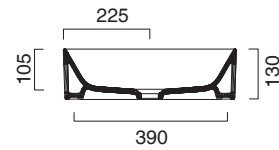

ZERO 45

CATALANO
THE ESSENCE OF CERAMICS

cod. 145TZE00

Installazione ad appoggio. Senza troppopieno.
Suitable for sit-on installation. No overflow.
Auflagewaschbecken. Ohne überlaufschutz.

CE EN 14688 - CL00