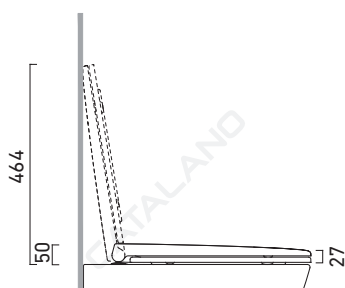

COPRIVASO SOFT-CLOSE

CATALANO
THE ESSENCE OF CERAMICS

cod. 5LIFRF00

Sedile soft-close in resina inalterabile.
Soft-close Seat-cover made of unalterable resin.
Abattant soft-close en résine inaltérable.

Tutti i diritti sulla presente scheda appartengono a Ceramica Catalano S.p.A. in via esclusiva. È vietata la copia, la pubblicazione, la distribuzione o la riproduzione (anche parziale), se non autorizzata per iscritto.
All rights in the present form belong exclusively to Ceramica Catalano S.p.A. It is strictly forbidden to copy, publish, distribute or reproduce it (including any partial reproduction), without prior written permission.