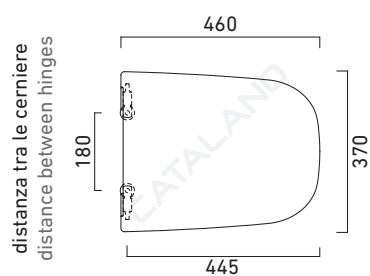

COPRIVASO SOFT-CLOSE

CATALANO
THE ESSENCE OF CERAMICS

cod. 5LIFRF00

Sedile soft-close in resina inalterabile.
Soft-close Seat-cover made of unalterable resin.
Abattant soft-close en résine inaltérable.

Tutti i diritti sulla presente scheda appartengono a Ceramica Catalano S.p.A. in via esclusiva. È vietata la copia, la pubblicazione, la distribuzione o la riproduzione (anche parziale), se non autorizzata per iscritto.
All rights in the present form belong exclusively to Ceramica Catalano S.p.A. It is strictly forbidden to copy, publish, distribute or reproduce it (including any partial reproduction), without prior written permission.