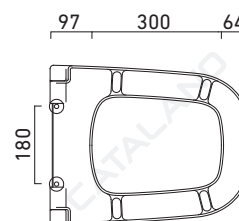

COPRIVASO SOFT-CLOSE

CATALANO
THE ESSENCE OF CERAMICS

cod. 5LIFRF00

Sedile soft-close in resina inalterabile.
Soft-close Seat-cover made of unalterable resin.
Abattant soft-close en résine inaltérable.

Tutti i diritti sulla presente scheda appartengono a Ceramica Catalano S.p.A. in via esclusiva. È vietata la copia, la pubblicazione, la distribuzione o la riproduzione (anche parziale), se non autorizzata per iscritto.
All rights in the present form belong exclusively to Ceramica Catalano S.p.A. It is strictly forbidden to copy, publish, distribute or reproduce it (including any partial reproduction), without prior written permission.