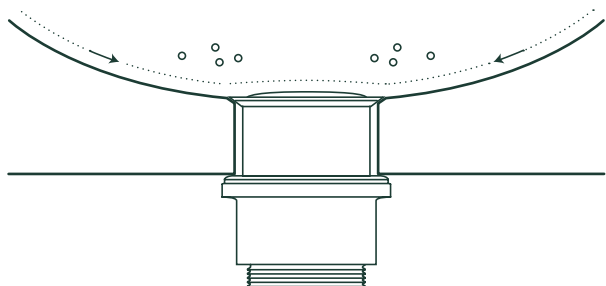

## PILETTA ANTIBATTERICA

Piletta antibatterica in acciaio inox per lavabi con troppopieno.

cod. Z01005

L'elegante anello in acciaio satinato, complanare al bacino, riduce al minimo il deposito di batteri tra ceramica e piletta.