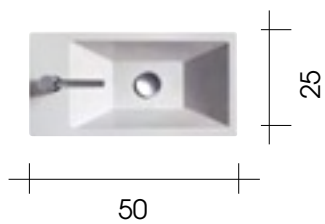

LATO

LARE

SZ25 25X50
SZ50 50X50
SZ75 50X75
SZ10 50X100

ME50

25VE

PAVE

SIFQ

SIFL