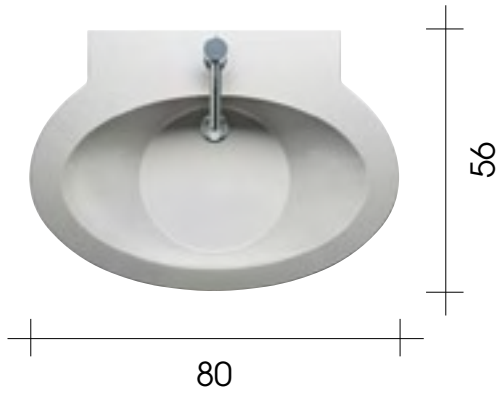

40x58

40x58

sospeso 40x58

sospeso 40x58

monoblocco 40x64

Sistema ZERO+ - LAVABO 80 / 80 WASHBASIN / WASCHTISCH 80 - 80ZE - Kg. 20

dwg ● dxf ●

COD.	ACCESSORI	FITTINGS	ACCESSOIRES				
				A	B	C	D
-				830	600	500	200
COSF	COLONNA						
	PEDESTAL						
	STANDSÄULE			830	600	500	200
COSI	COPRISIFONE						
	P TRAP-COVER						
	SIPHONVERKLEIDUNG			830	600	500	200