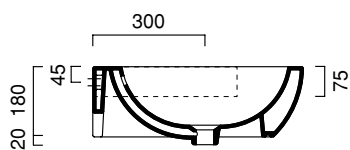

Sistema C1 - LAVABO 85 SX / 85 LEFT WASHBASIN / WASCHTISCH 85 LINKS - 85SC1 - Kg. 26

dwg ● dxf ●

Sistema C1 - LAVABO 85 DX / 85 RIGHT WASHBASIN / WASCHTISCH 85 RECHTS - **85DC1** - Kg. 26

dwg ● dxf ●

Sistema C1 - LAVABO 50 / 50 WASHBASIN / WASCHTISCH 50 - **50C1** - Kg. 17