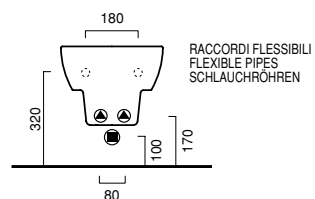

dwg ● dxf ●

Sistema Cx - LAVABO 35 / 35 WASHBASIN / WASCHTISCH 35 - **35AC** - Kg. 6

dwg ● dxf ●

Sistema **E**

Sistema C - BIDET SOSPEO 54 / WALL-HUNG BIDET 54 / WAND BIDET 54 - BSC54 - Kg. 16

dwg ● dxf ●

FISSAGGIO SOLO SU BARRE M12
TO BE FIXED EXCLUSIVELY ON M12 BARS
BEFESTIGUNG NUR AUF STANGE M12