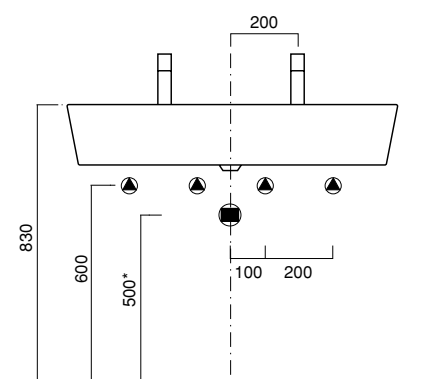

35x54

sospeso 35x54

sospeso 35x54

Sistema ZEROkono - LAVABO 108 / 108 WASHBASIN / WASCHTISCH 108 - 10KO - Kg. 23

dwg ● dxf ●

* COPRISIFONE, P-TRAP COVER, SIPHONVERKLEIDUNG 480

LATO

LARE