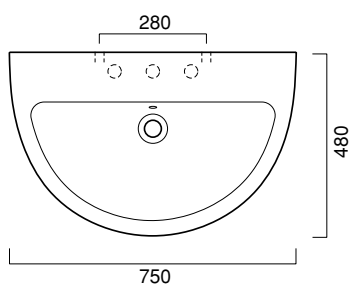

SZ10 100x50
SZ11 100x100

ME10

10KO

SIFL

COSI

appoggio
counter top
aufliegend

Sistema ZEROkono - LAVABO 75 / 75 WASHBASIN / WASCHTISCH 75 - 75KO - Kg. 15

dwg ● dxf ●