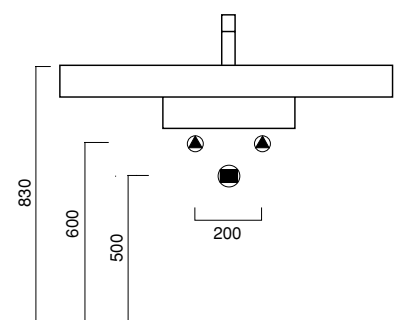

dwg ● dxf ●

Sistema ZERODomino - LAVABO 100 / 100 WASHBASIN / WASCHTISCH 100 - **10DO** - Kg. 28

dwg ● dxf ●

Sistema ZERODomino - LAVABO 75 SX / 75 LEFT WASHBASIN / WASCHTISCH 75 LINKS - 7SZE - Kg. 23 dwg ● dxf ●