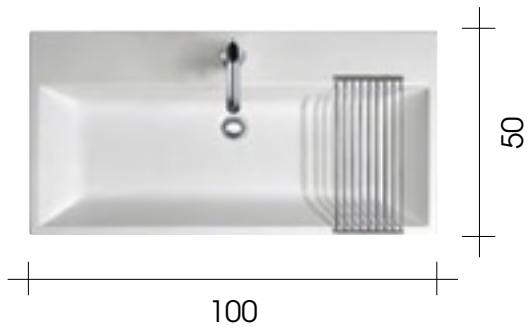

DESIGN PLUS 2001

Sistema ZERO - LAVABO 100 / 100 WASHBASIN / WASCHTISCH 100 - 10ZE - Kg. 28

dwg ● dxf ●

Sistema ZERO - LAVABO 75 / 75 WASHBASIN / WASCHTISCH 75 - 75ZE - Kg. 23

dwg ● dxf ●

Sistema ZERO - LAVABO 50 / 50 WASHBASIN / WASCHTISCH 50 - 5QZE - Kg. 18