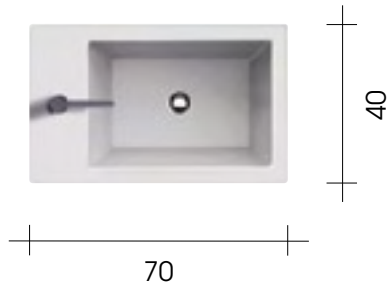

SIFQ

SIFL

COSI

STVA
STVN
STVBI

Sistema VERSO - LAVABO 65 / 65 WASHBASIN / WASCHTISCH 65 - 65VE - Kg. 42

dwg ● dxf ●

Sistema VERSO - LAVABO 55 / 55 WASHBASIN / WASCHTISCH 55 - 55VE - Kg. 15

dwg ● dxf ●