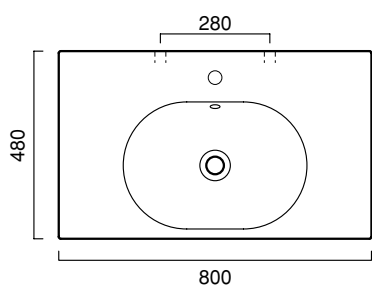

dwg ● dxf ●

Sistema C1 - LAVABO 45 / 45 WASHBASIN / WASCHTISCH 45 - 45C1 - Kg. 15

dwg ● dxf ●

Sistema C1 - LAVABO 30 / 30 WASHBASIN / WASCHTISCH 30 - 30C1 - Kg. 8

dwg ● dxf ●

120x48

105x48

80x48

75x48 sx

75x48 dx

60x48

50x40

Sistema **T2**

Sistema C2 - LAVABO 120 / 120 WASHBASIN / WASCHTISCH 120 - 120C2 - Kg. 30

dwg ● dxf ●

Sistema C2 - LAVABO 105 / 105 WASHBASIN / WASCHTISCH 105 - 105C2 - Kg. 26

dwg ● dxf ●

Sistema C2 - LAVABO 80 / 80 WASHBASIN / WASCHTISCH 80 - 80C2 - Kg. 24

dwg ● dxf ●

Sistema C2 - LAVABO 75 SX / 85 LEFT WASHBASIN / WASCHTISCH 75 LINKS - 75SC2 - Kg. 18

dwg ● dxf ●

Sistema C2 - LAVABO 75 DX / 85 RIGHT WASHBASIN / WASCHTISCH 75 RECHTS - 75DC2 - Kg. 18