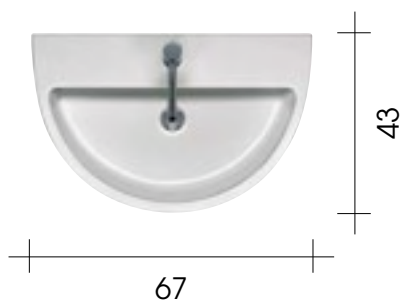

appoggio
counter top
aufliegend

Sistema ZEROkono - LAVABO 67 / 67 WASHBASIN / WASCHTISCH 67 - 67KO - Kg. 23

dwg ● dxf ●

COD. ACCESSORI FITTINGS ACCESSOIRES		A	B	C	D
-		830	600	500	200
COSF	COLONNA PEDESTAL STANDSÄULE	810	600	500	200
COSI	COPRISIFONE P TRAP-COVER SIPHONVERKLEIDUNG	830	600	500	200