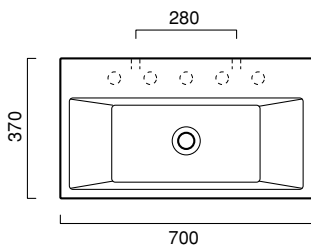

* COPRISFONE IN OTTONE, P-TRAP COVER, SIPHONVERKLEIDUNG 520