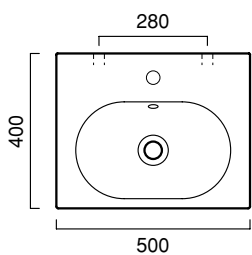

75x48 sx

75x48 dx

60x48

50x40

Sistema **T2**

Sistema C2 - LAVABO 120 / 120 WASHBASIN / WASCHTISCH 120 - 120C2 - Kg. 30

dwg ● dxf ●

Sistema C2 - LAVABO 105 / 105 WASHBASIN / WASCHTISCH 105 - 105C2 - Kg. 26

dwg ● dxf ●

Sistema C2 - LAVABO 80 / 80 WASHBASIN / WASCHTISCH 80 - 80C2 - Kg. 24

dwg ● dxf ●

Sistema C2 - LAVABO 75 SX / 85 LEFT WASHBASIN / WASCHTISCH 75 LINKS - 75SC2 - Kg. 18

dwg ● dxf ●

Sistema C2 - LAVABO 75 DX / 85 RIGHT WASHBASIN / WASCHTISCH 75 RECHTS - 75DC2 - Kg. 18

dwg ● dxf ●

Sistema C2 - LAVABO 60 / 60 WASHBASIN / WASCHTISCH 60 - 60C2 - Kg. 20

dwg ● dxf ●

Sistema C2 - LAVABO 50 / 50 WASHBASIN / WASCHTISCH 50 - 50C2 - Kg. 17

dwg ● dxf ●

90x55

90x45

70x45

70x37

90x37

110x37

Sistema B3

Sistema C3 - LAVABO 90P / 90P WASHBASIN / WASCHTISCH 90P - 902C3 - Kg. 28

dwg ● dxf ●

Sistema C3 - LAVABO 90 / 90 WASHBASIN / WASCHTISCH 90 - 901C3 - Kg. 23

dwg ● dxf ●