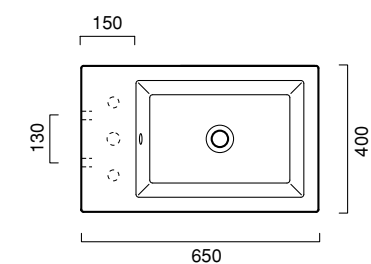

SIFQ

SIFL

COSI

STVA
STVN
STVBI

Sistema VERSO - LAVABO 65 / 65 WASHBASIN / WASCHTISCH 65 - 65VE - Kg. 42

dwg ● dxf ●

Sistema VERSO - LAVABO 55 / 55 WASHBASIN / WASCHTISCH 55 - 55VE - Kg. 15

dwg ● dxf ●