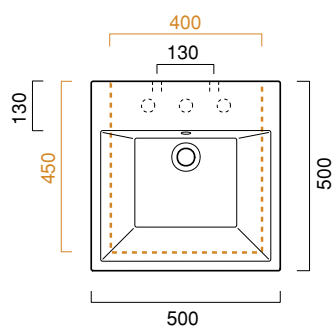

DESIGN PLUS 2001

Sistema ZERO - LAVABO 100 / 100 WASHBASIN / WASCHTISCH 100 - 10ZE - Kg. 28

dwg ● dxf ●

Sistema ZERO - LAVABO 75 / 75 WASHBASIN / WASCHTISCH 75 - 75ZE - Kg. 23

dwg ● dxf ●

Sistema ZERO - LAVABO 50 / 50 WASHBASIN / WASCHTISCH 50 - 5QZE - Kg. 18

dwg ● dxf ●

Sistema ZERO - BIDET SOSPESO 54 / WALL-HUNG BIDET 54 / WAND BIDET 54 - **BS54** - Kg. 19

dwg ● dxf ●

Sistema ZERO - WC SOSPESO 54 / WALL-HUNG WC 54 / WAND WC 54 - VS54 - Kg. 19

dwg ● dxf ●

Sistema ZERO - BIDET 54 / BIDET 54 / BIDET 54 - BI54 - Kg. 23