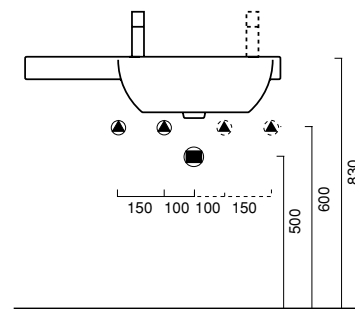

Sistema C1 - LAVABO 85 SX / 85 LEFT WASHBASIN / WASCHTISCH 85 LINKS - 85SC1 - Kg. 26

dwg ● dxf ●

Sistema C1 - LAVABO 85 DX / 85 RIGHT WASHBASIN / WASCHTISCH 85 RECHTS - **85DC1** - Kg. 26

dwg ● dxf ●

Sistema C1 - LAVABO 50 / 50 WASHBASIN / WASCHTISCH 50 - **50C1** - Kg. 17