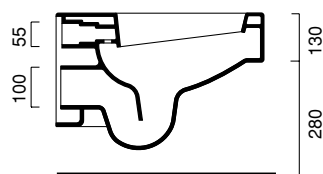

SIFQ 

SIFL 

Sistema VERSO - BIDET SOSPESO 53 / WALL-HUNG BIDET 53 / WAND BIDET 53 - **BSVE** - Kg. 17

dwg ● dxf ●

Sistema VERSO - WC SOSPESO 53 / WALL-HUNG WC 53 / WAND WC 53 - VSVE - Kg. 20

dwg ● dxf ●

50x37