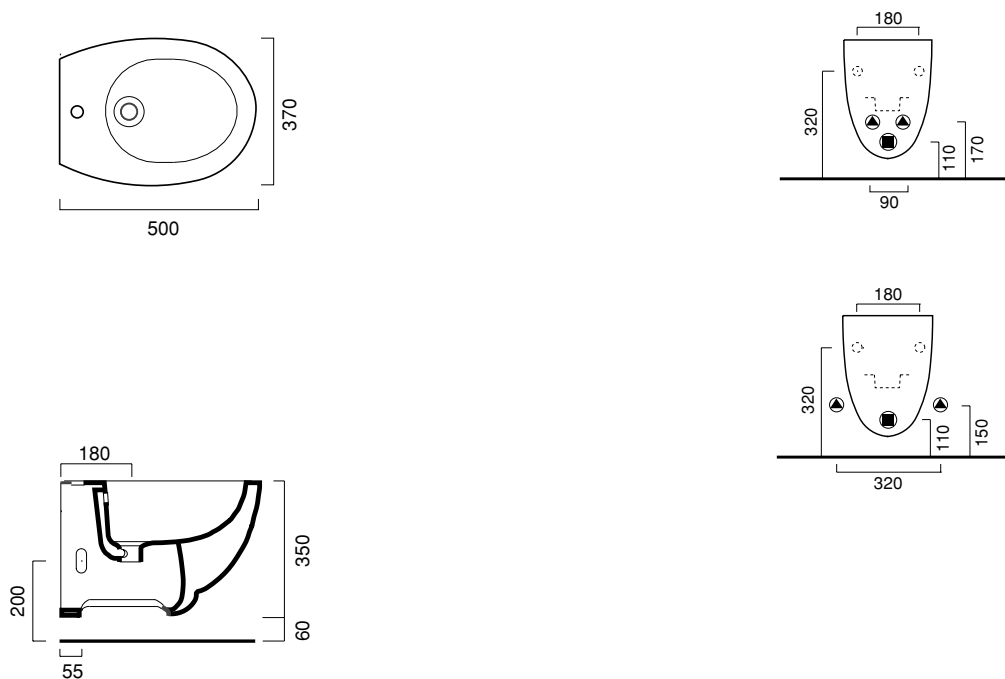

appoggio
 counter top
 aufliegend

semincasso
 semi-inset
 halbeinbau

Sistema ZEROLight - BIDET SOSPESO 50 / WALL-HUNG BIDET 50 / WAND BIDET 50 - BSZE - Kg. 15

dwg ● dxf ●

Sistema ZEROLight - WC SOSPESO 50 / WALL-HUNG WC 50 / WAND WC 50 - **VSZE** - Kg. 17