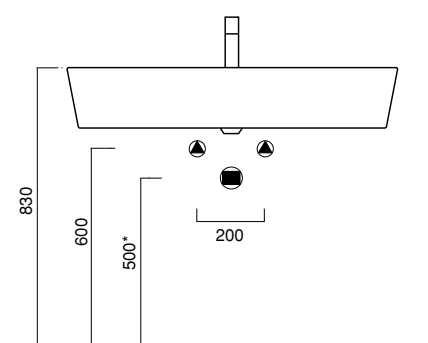

35x54

sospeso 35x54

sospeso 35x54

Sistema ZEROkono - LAVABO 108 / 108 WASHBASIN / WASCHTISCH 108 - 10KO - Kg. 23

dwg ● dxf ●

* COPRISIFONE, P-TRAP COVER, SIPHONVERKLEIDUNG 480

LATO

LARE