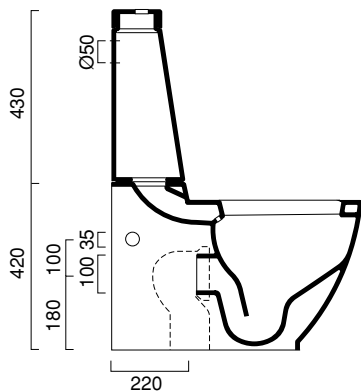

dwg ● dxf ●

Sistema ZERO+ - BIDET 58 / BIDET 58 / BIDET 58 - BIZG - Kg. 25

dwg ● dxf ●

Sistema ZERO+ - WC 58 / WC 58 / WC 58 - VPZG - Kg. 24

dwg ● dxf ●

Sistema ZERO+ - WC 58 MONOBLOCCO / CLOSE-COUPLED WC 58 / STAND KOMBINATION WC 58 - MPZG - Kg. 25 dwg ● dxf ●