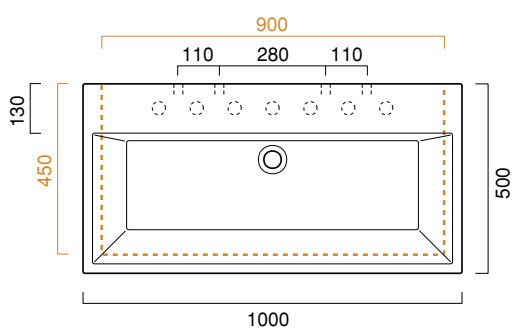

dwg ● dxf ●

Sistema C - WC MONOBLOCCO / MONOBLOC WC / KOMBINATION WC - MPSC - Kg. 27

dwg ● dxf ●

50x50	
75x50	
100x50	
sospeso 33x53	
sospeso 33x53	
35x54	
35x54	
sospeso 35x54	
sospeso 35x54	

Sistema ZERO

DESIGN PLUS 2001

Sistema ZERO - LAVABO 100 / 100 WASHBASIN / WASCHTISCH 100 - 10ZE - Kg. 28

dwg ● dxf ●

Sistema ZERO - LAVABO 75 / 75 WASHBASIN / WASCHTISCH 75 - 75ZE - Kg. 23

dwg ● dxf ●

Sistema ZERO - LAVABO 50 / 50 WASHBASIN / WASCHTISCH 50 - 5QZE - Kg. 18