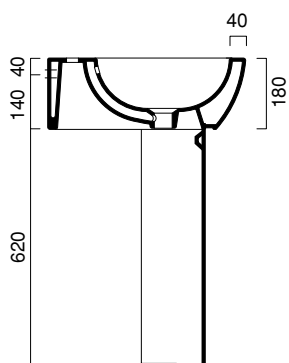

COD.	ACCESSORI	FITTINGS	ACCESSOIRES	A	B	C	D
-				830	600	500	150
COSF	COLONNA						
	PEDESTAL						
	STANDSÄULE			800	550	500	150
COSI	COPRISIFONE						
	P TRAP-COVER						
	SIPHONVERKLEIDUNG			830	600	500	150