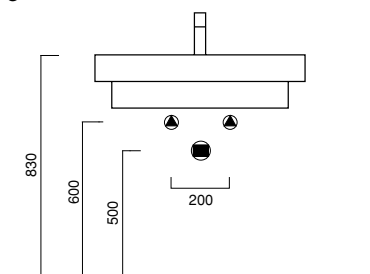

DESIGN PLUS 2001

Sistema ZERO - LAVABO 100 / 100 WASHBASIN / WASCHTISCH 100 - 10ZE - Kg. 28

dwg ● dxf ●

Sistema ZERO - LAVABO 75 / 75 WASHBASIN / WASCHTISCH 75 - 75ZE - Kg. 23

dwg ● dxf ●

Sistema ZERO - LAVABO 50 / 50 WASHBASIN / WASCHTISCH 50 - 5QZE - Kg. 18