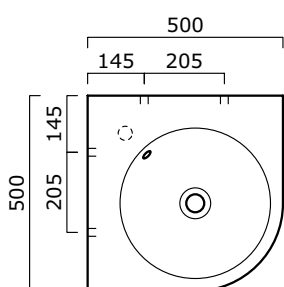

Sistema C1 - LAVABO 85 SX / 85 LEFT WASHBASIN / WASCHTISCH 85 LINKS - 85SC1 - Kg. 26

dwg ● dxf ●

Sistema C1 - LAVABO 85 DX / 85 RIGHT WASHBASIN / WASCHTISCH 85 RECHTS - **85DC1** - Kg. 26

dwg ● dxf ●

Sistema C1 - LAVABO 50 / 50 WASHBASIN / WASCHTISCH 50 - **50C1** - Kg. 17

dwg ● dxf ●

Sistema C1 - LAVABO 45 / 45 WASHBASIN / WASCHTISCH 45 - 45C1 - Kg. 15

dwg ● dxf ●

Sistema C1 - LAVABO 30 / 30 WASHBASIN / WASCHTISCH 30 - 30C1 - Kg. 8

dwg ● dxf ●

120x48

105x48

80x48