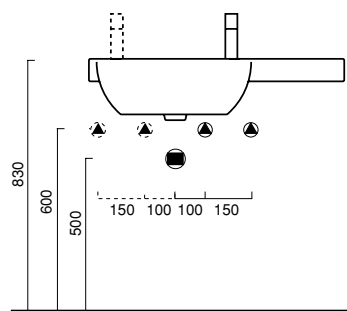

● Sistema GIRLY	<i>pag.</i> 121
● Lavabo THUN	<i>pag.</i> 128

● Prodotti vari	<i>pag.</i> 132
- Lavabi incasso	<i>pag.</i> 133
- Piatti doccia	<i>pag.</i> 137

85x55 sx

85x55 dx

50x50

45x55

30x38

Sistema G1

Sistema C1 - LAVABO 85 SX / 85 LEFT WASHBASIN / WASCHTISCH 85 LINKS - 85SC1 - Kg. 26

dwg ● dxf ●

Sistema C1 - LAVABO 85 DX / 85 RIGHT WASHBASIN / WASCHTISCH 85 RECHTS - **85DC1** - Kg. 26

dwg ● dxf ●

Sistema C1 - LAVABO 50 / 50 WASHBASIN / WASCHTISCH 50 - **50C1** - Kg. 17