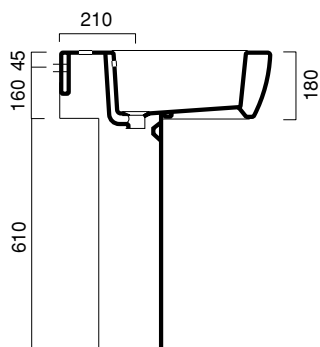

40x58

40x58

sospeso 40x58

sospeso 40x58

monoblocco 40x64

Sistema ZERO+ - LAVABO 80 / 80 WASHBASIN / WASCHTISCH 80 - 80ZE - Kg. 20

dwg ● dxf ●

COD.	ACCESSORI	FITTINGS	ACCESSOIRES				
				A	B	C	D
-				830	600	500	200
COSF	COLONNA						
	PEDESTAL						
	STANDSÄULE			830	600	500	200
COSI	COPRISIFONE						
	P TRAP-COVER						
	SIPHONVERKLEIDUNG			830	600	500	200