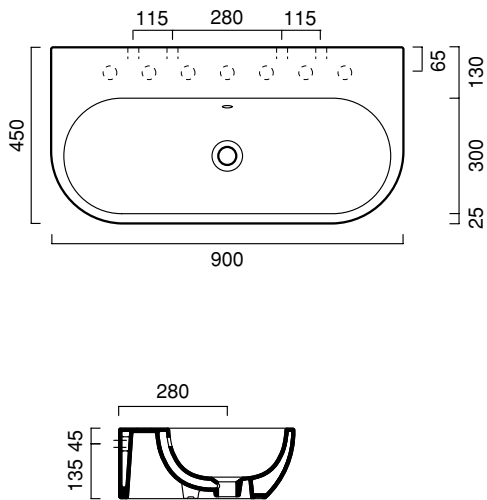

70x37

90x37

110x37

Sistema B3

Sistema C3 - LAVABO 90P / 90P WASHBASIN / WASCHTISCH 90P - 902C3 - Kg. 28

dwg ● dxf ●

Sistema C3 - LAVABO 90 / 90 WASHBASIN / WASCHTISCH 90 - 901C3 - Kg. 23

dwg ● dxf ●