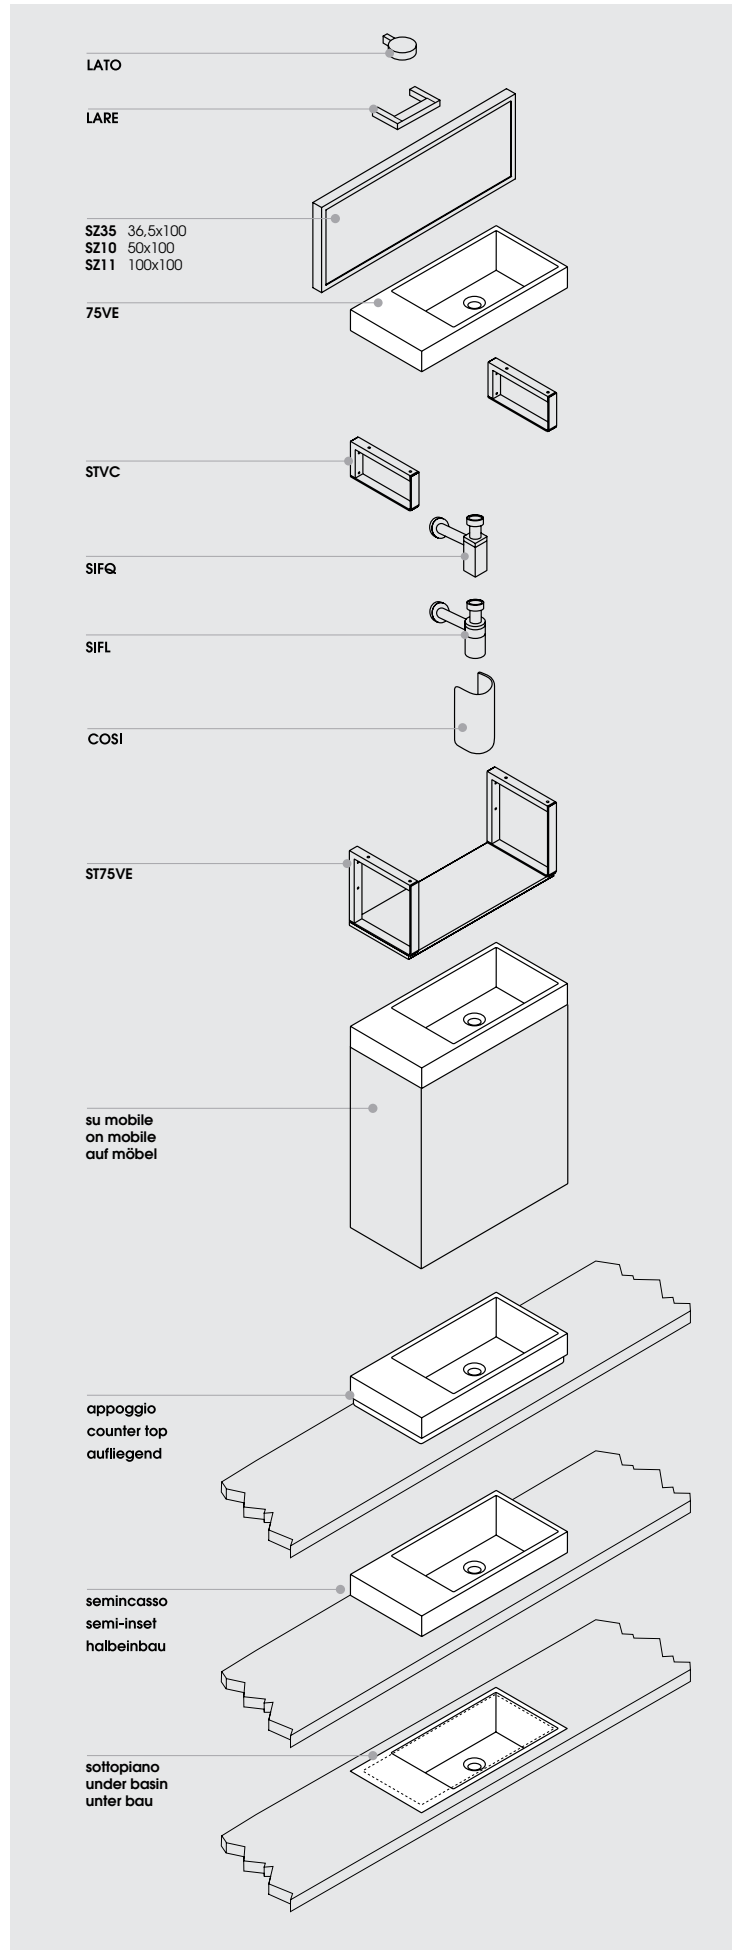

LATO

LARE

SZ35 36,5x100

SZ10 50x100

SZ11 100x100

75VE

STVC

SIFQ

SIFL

COSI

ST75VE

su mobile
on mobile
auf möbel

appoggio
counter top
aufliegend

semincasso
semi-inset
halbeinbau

sottopiano
under basin
unter bau