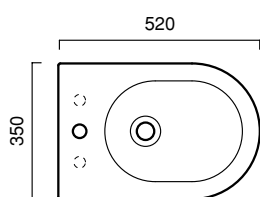

dwg ● dxf ●

Sistema C - WC 54 / WC 54 / WC 54 - VPC54 - Kg. 24

dwg ● dxf ●

Sistema C - BIDET 52 / *BIDET 52* / *BIDET 52* - **BIC52** - Kg. 20

dwg ● dxf ●

• INTERASSE OTTIMALE PER INSTALLAZIONE A FILO PARETE.
PER INTERASSI MAGGIORI DI 150 MM IL BIDET DEVE ESSERE
INSTALLATO DISTANZIATO DALLA PARETE.