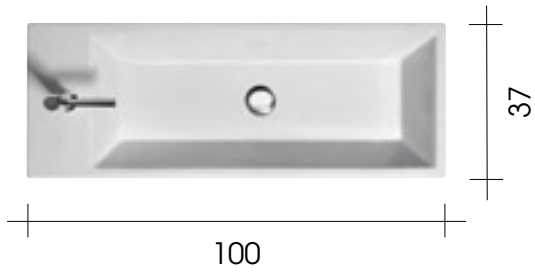

75x37

100x37

Sistema **VERSO**CONTRACT

Sistema VERSOContract - LAVABO 100 / 100 WASHBASIN / WASCHTISCH 100 - 10VE - Kg. 24

dwg ● dxf ●

Sistema VERSOContract - LAVABO 75 / 75 WASHBASIN / WASCHTISCH 75 - 75VE - Kg. 18