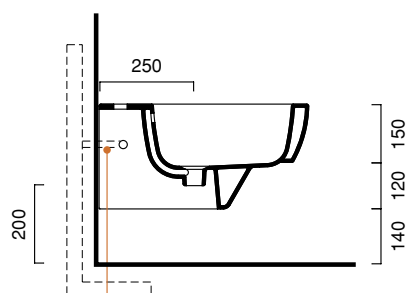

dwg ● dxf ●

Sistema Cx - LAVABO 35 / 35 WASHBASIN / WASCHTISCH 35 - **35AC** - Kg. 6

dwg ● dxf ●

Sistema **E**

Sistema C - BIDET SOSPEO 54 / WALL-HUNG BIDET 54 / WAND BIDET 54 - BSC54 - Kg. 16

dwg ● dxf ●

FISSAGGIO SOLO SU BARRE M12
TO BE FIXED EXCLUSIVELY ON M12 BARS
BEFESTIGUNG NUR AUF STANGE M12