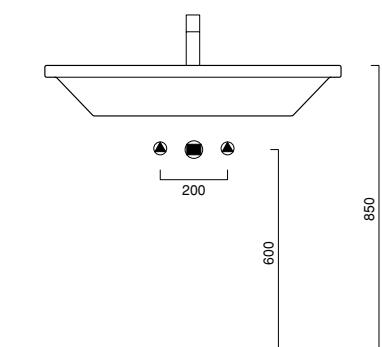

dwg ● dxf ●

Sistema GIRLY - TURCA FRIENDLY / SQUATTING WC FRIENDLY / STEHTOILETTE FRIENDLY - FRIENDLY - Kg. 15

dwg ● dxf ●

88x48

88x48

THUN - LAVABO / WASHBASIN / WASCHTISCH - **SAMOA** - Kg. 22

dwg ● dxf ●