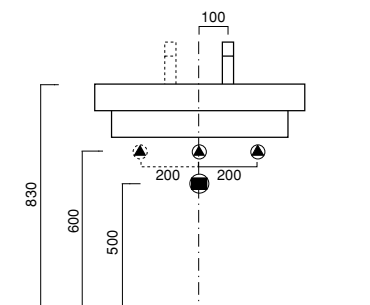

DESIGN PLUS 2001

Sistema ZERO - LAVABO 100 / 100 WASHBASIN / WASCHTISCH 100 - 10ZE - Kg. 28

dwg ● dxf ●

Sistema ZERO - LAVABO 75 / 75 WASHBASIN / WASCHTISCH 75 - 75ZE - Kg. 23

dwg ● dxf ●

Sistema ZERO - LAVABO 50 / 50 WASHBASIN / WASCHTISCH 50 - 5QZE - Kg. 18