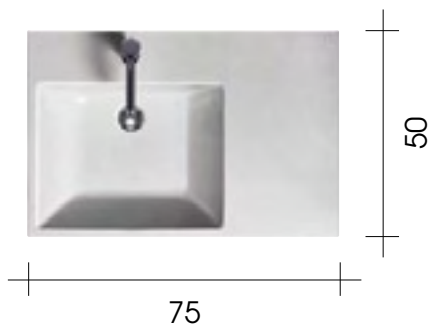

dwg ● dxf ●

Sistema ZERODomino - LAVABO 100 / 100 WASHBASIN / WASCHTISCH 100 - **10DO** - Kg. 28

dwg ● dxf ●

Sistema ZERODomino - LAVABO 75 SX / 75 LEFT WASHBASIN / WASCHTISCH 75 LINKS - 7SZE - Kg. 23 dwg ● dxf ●