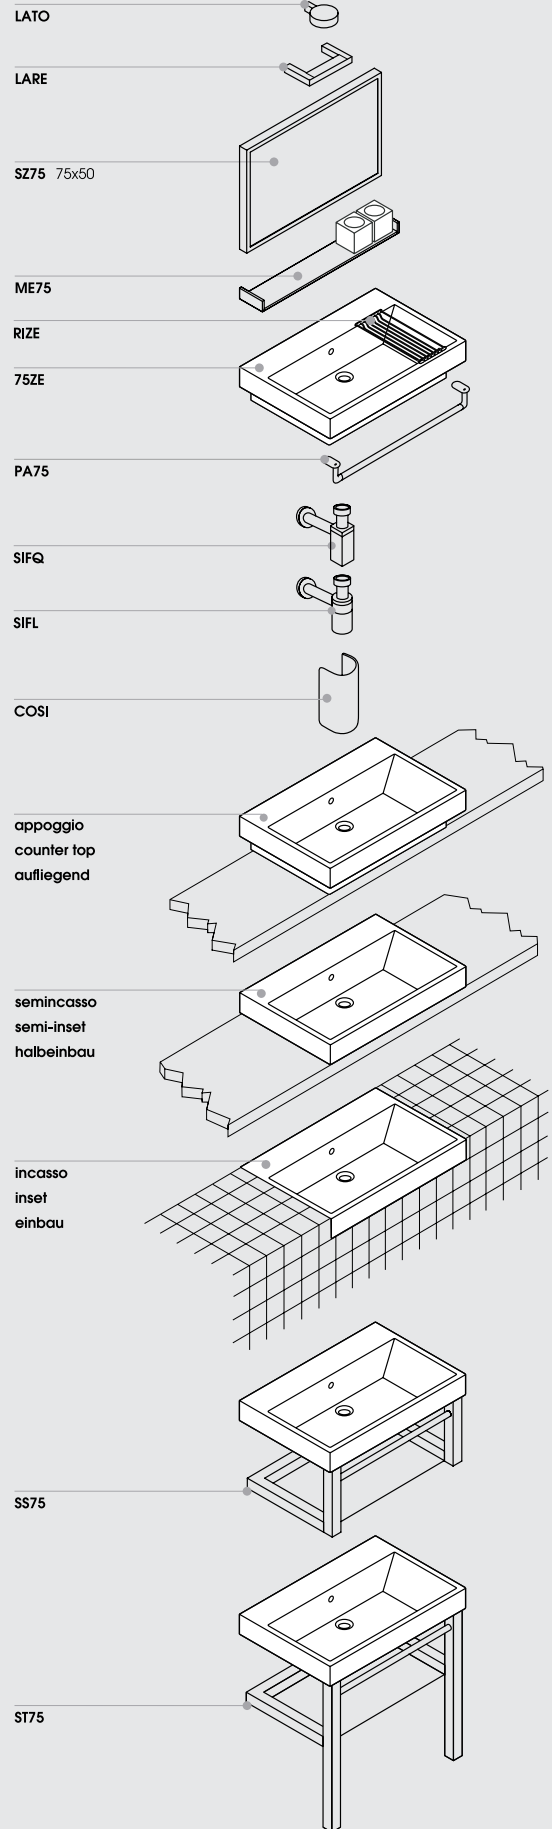

DESIGN PLUS 2001

Sistema ZERO - LAVABO 100 / 100 WASHBASIN / WASCHTISCH 100 - 10ZE - Kg. 28

dwg ● dxf ●

Sistema ZERO - LAVABO 75 / 75 WASHBASIN / WASCHTISCH 75 - 75ZE - Kg. 23

dwg ● dxf ●

Sistema ZERO - LAVABO 50 / 50 WASHBASIN / WASCHTISCH 50 - 5QZE - Kg. 18