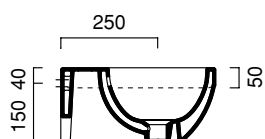

75x48 sx

75x48 dx

60x48

50x40

Sistema **T2**

Sistema C2 - LAVABO 120 / 120 WASHBASIN / WASCHTISCH 120 - 120C2 - Kg. 30

dwg ● dxf ●

Sistema C2 - LAVABO 105 / 105 WASHBASIN / WASCHTISCH 105 - 105C2 - Kg. 26