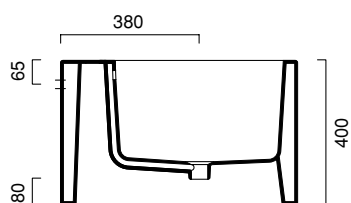

SIFQ

SIFL

COSI

STVA
STVN
STVBI

Sistema VERSO - LAVABO 65 / 65 WASHBASIN / WASCHTISCH 65 - 65VE - Kg. 42

dwg ● dxf ●

Sistema VERSO - LAVABO 55 / 55 WASHBASIN / WASCHTISCH 55 - 55VE - Kg. 15

dwg ● dxf ●