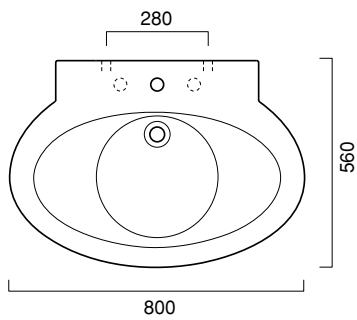

40x58

40x58

sospeso 40x58

sospeso 40x58

monoblocco 40x64

Sistema ZERO+ - LAVABO 80 / 80 WASHBASIN / WASCHTISCH 80 - 80ZE - Kg. 20

dwg ● dxf ●

COD.	ACCESSORI	FITTINGS	ACCESSOIRES				
				A	B	C	D
-				830	600	500	200
COSF	COLONNA						
	PEDESTAL						
	STANDSÄULE			830	600	500	200
COSI	COPRISIFONE						
	P TRAP-COVER						
	SIPHONVERKLEIDUNG			830	600	500	200