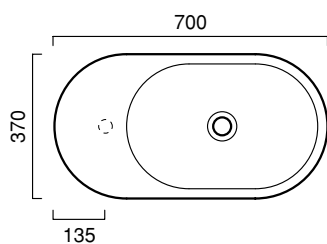

70x37

90x37

110x37

Sistema B3

Sistema C3 - LAVABO 90P / 90P WASHBASIN / WASCHTISCH 90P - 902C3 - Kg. 28

dwg ● dxf ●

Sistema C3 - LAVABO 90 / 90 WASHBASIN / WASCHTISCH 90 - 901C3 - Kg. 23

dwg ● dxf ●

Sistema C3 - LAVABO 70 / 70 WASHBASIN / WASCHTISCH 70 - 70C3 - Kg. 18

dwg ● dxf ●

Sistema C3 - LAVABO L70 / L70 WASHBASIN / WASCHTISCH L70 - 70AC3 - Kg. 15

dwg ● dxf ●

Sistema C3 - LAVABO L90 / L90 WASHBASIN / WASCHTISCH L90 - 90AC3 - Kg. 20