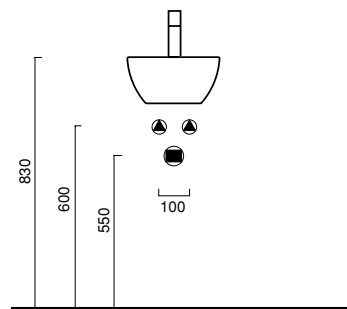

dwg ● dxf ●

Sistema C1 - LAVABO 45 / 45 WASHBASIN / WASCHTISCH 45 - 45C1 - Kg. 15

dwg ● dxf ●

Sistema C1 - LAVABO 30 / 30 WASHBASIN / WASCHTISCH 30 - 30C1 - Kg. 8

dwg ● dxf ●

120x48

105x48

80x48