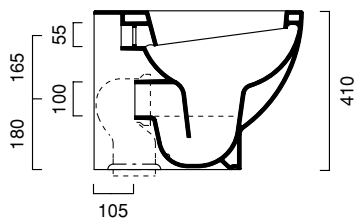

Sistema C - WC SOSPESO 54 / WALL-HUNG WC 54 / WAND WC 54 - VSC54 - Kg. 17

dwg ● dxf ●

FISSAGGIO SOLO SU BARRE M12
TO BE FIXED EXCLUSIVELY ON M12 BARS
BEFESTIGUNG NUR AUF STANGE M12

Sistema C - BIDET 54 / *BIDET 54* / *BIDET 54* - **BIC54** - Kg. 21

dwg ● dxf ●

Sistema C - WC 54 / WC 54 / WC 54 - VPC54 - Kg. 24

dwg ● dxf ●

Sistema C - BIDET 52 / *BIDET 52* / *BIDET 52* - **BIC52** - Kg. 20

dwg ● dxf ●

• INTERASSE OTTIMALE PER INSTALLAZIONE A FILO PARETE.
PER INTERASSI MAGGIORI DI 150 MM IL BIDET DEVE ESSERE
INSTALLATO DISTANZIATO DALLA PARETE.