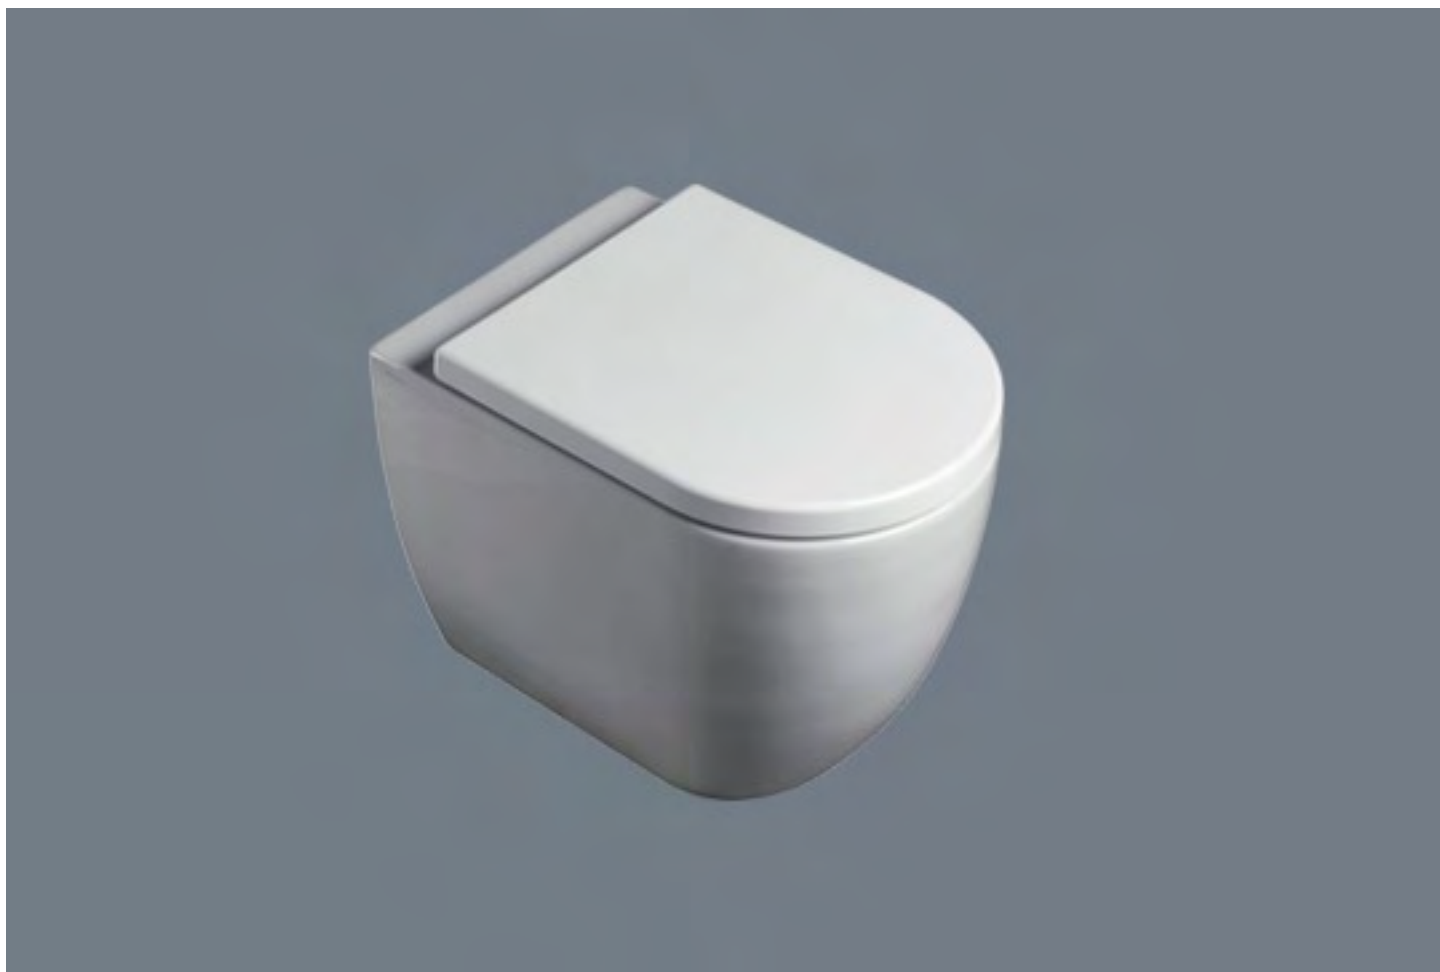

Sistema C - WC 52 / WC 52 / WC 52 - VPC52 - Kg. 22

dwg ● dxf ●