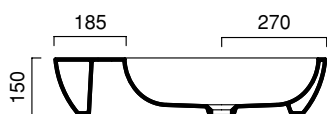

Sistema C3 - LAVABO 70 / 70 WASHBASIN / WASCHTISCH 70 - 70C3 - Kg. 18

dwg ● dxf ●

Sistema C3 - LAVABO L70 / L70 WASHBASIN / WASCHTISCH L70 - 70AC3 - Kg. 15

dwg ● dxf ●

Sistema C3 - LAVABO L90 / L90 WASHBASIN / WASCHTISCH L90 - 90AC3 - Kg. 20