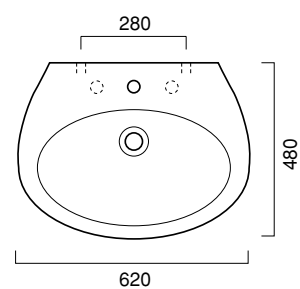

COD. ACCESSORI FITTINGS ACCESSOIRES		A	B	C	D
-		830	600	500	200
COSF	COLONNA PEDESTAL STANDSÄULE	800	600	500	200
SCLU	SEMICOLONNA HALF-PEDESTAL HALBSÄULE	830	600	500	90
COSI	COPRISIFONE P TRAP-COVER SIPHONVERKLEIDUNG	830	600	500	200