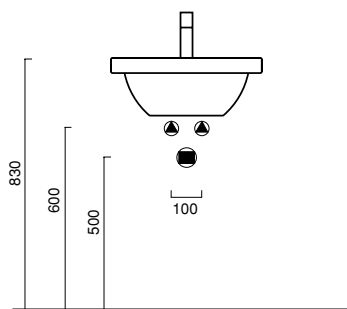

dwg ● dxf ●

Sistema C2 - LAVABO 60 / 60 WASHBASIN / WASCHTISCH 60 - 60C2 - Kg. 20

dwg ● dxf ●

Sistema C2 - LAVABO 50 / 50 WASHBASIN / WASCHTISCH 50 - 50C2 - Kg. 17

dwg ● dxf ●

90x55

90x45

70x45