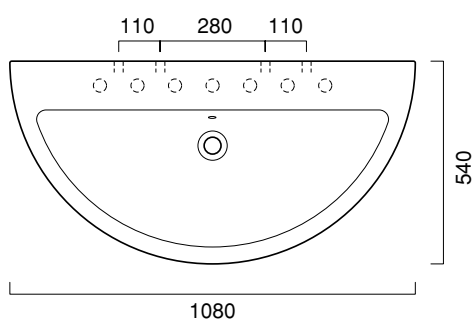

35x54

sospeso 35x54

sospeso 35x54

Sistema ZEROkono - LAVABO 108 / 108 WASHBASIN / WASCHTISCH 108 - 10KO - Kg. 23

dwg ● dxf ●

* COPRISIFONE, P-TRAP COVER, SIPHONVERKLEIDUNG 480

LATO

LARE