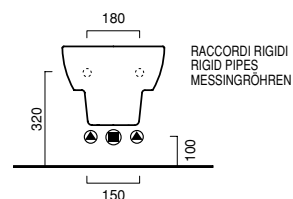

dwg ● dxf ●

Sistema Cx - LAVABO 35 / 35 WASHBASIN / WASCHTISCH 35 - **35AC** - Kg. 6

dwg ● dxf ●

Sistema **E**

Sistema C - BIDET SOSPEO 54 / WALL-HUNG BIDET 54 / WAND BIDET 54 - BSC54 - Kg. 16

dwg ● dxf ●

FISSAGGIO SOLO SU BARRE M12
TO BE FIXED EXCLUSIVELY ON M12 BARS
BEFESTIGUNG NUR AUF STANGE M12