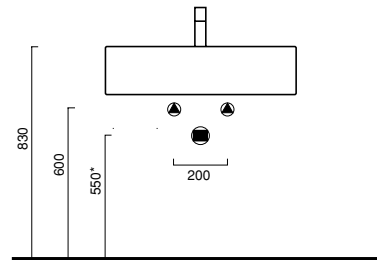

* COPRISFONE IN OTTONE, P-TRAP COVER, SIPHONVERKLEIDUNG 520