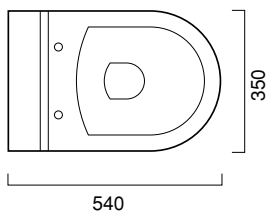

dwg ● dxf ●

Sistema ZERO - BIDET SOSPESO 54 / WALL-HUNG BIDET 54 / WAND BIDET 54 - **BS54** - Kg. 19

dwg ● dxf ●

Sistema ZERO - WC SOSPESO 54 / WALL-HUNG WC 54 / WAND WC 54 - VS54 - Kg. 19

dwg ● dxf ●

Sistema ZERO - BIDET 54 / BIDET 54 / BIDET 54 - BI54 - Kg. 23