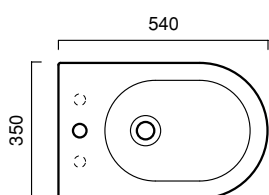

dwg ● dxf ●

Sistema Cx - LAVABO 35 / 35 WASHBASIN / WASCHTISCH 35 - **35AC** - Kg. 6

dwg ● dxf ●

Sistema **E**

Sistema C - BIDET SOSPEO 54 / WALL-HUNG BIDET 54 / WAND BIDET 54 - BSC54 - Kg. 16

dwg ● dxf ●

FISSAGGIO SOLO SU BARRE M12
TO BE FIXED EXCLUSIVELY ON M12 BARS
BEFESTIGUNG NUR AUF STANGE M12

Sistema C - WC SOSPESO 54 / WALL-HUNG WC 54 / WAND WC 54 - VSC54 - Kg. 17

dwg ● dxf ●

FISSAGGIO SOLO SU BARRE M12
TO BE FIXED EXCLUSIVELY ON M12 BARS
BEFESTIGUNG NUR AUF STANGE M12

Sistema C - BIDET 54 / *BIDET 54* / *BIDET 54* - **BIC54** - Kg. 21

dwg ● dxf ●

Sistema C - WC 54 / WC 54 / WC 54 - VPC54 - Kg. 24

dwg ● dxf ●

Sistema C - BIDET 52 / *BIDET 52* / *BIDET 52* - **BIC52** - Kg. 20

dwg ● dxf ●

• INTERASSE OTTIMALE PER INSTALLAZIONE A FILO PARETE.
PER INTERASSI MAGGIORI DI 150 MM IL BIDET DEVE ESSERE
INSTALLATO DISTANZIATO DALLA PARETE.