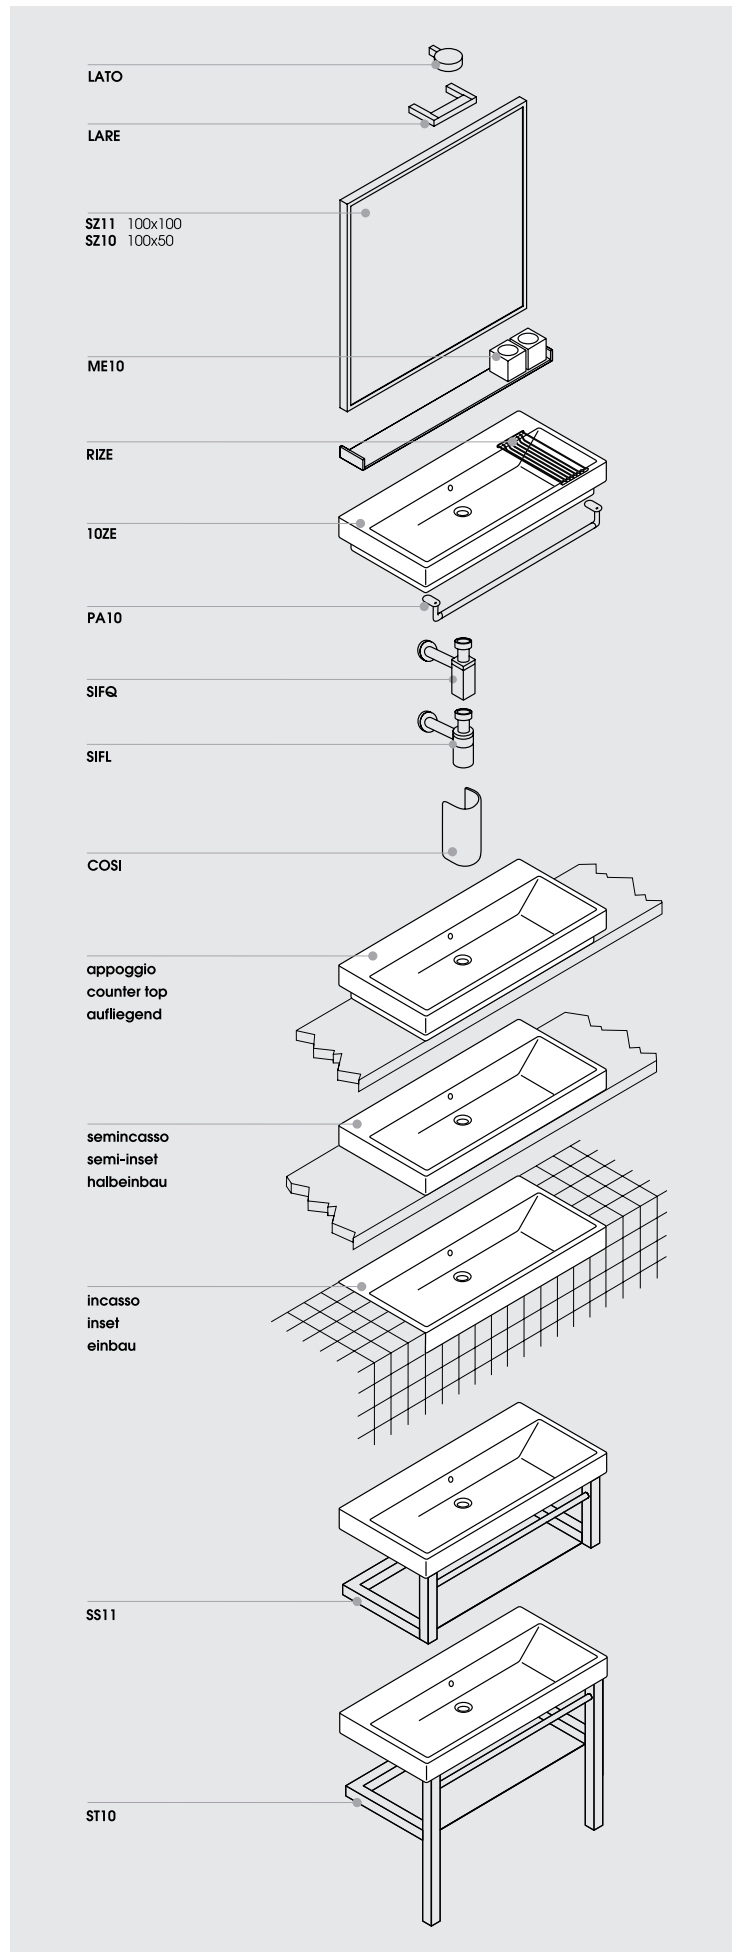

DESIGN PLUS 2001

Sistema ZERO - LAVABO 100 / 100 WASHBASIN / WASCHTISCH 100 - 10ZE - Kg. 28

dwg ● dxf ●

Sistema ZERO - LAVABO 75 / 75 WASHBASIN / WASCHTISCH 75 - 75ZE - Kg. 23

dwg ● dxf ●

Sistema ZERO - LAVABO 50 / 50 WASHBASIN / WASCHTISCH 50 - 5QZE - Kg. 18