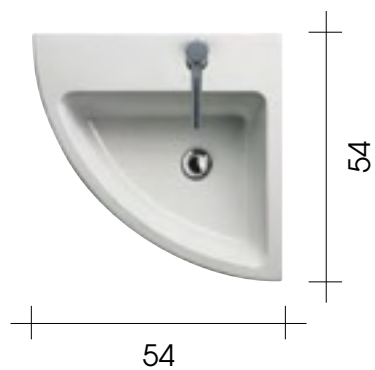

LATO

LARE

SZ50 50x50
SZ75 50x75
SZ10 50x100

ME50

54KO

SIFL

COSI