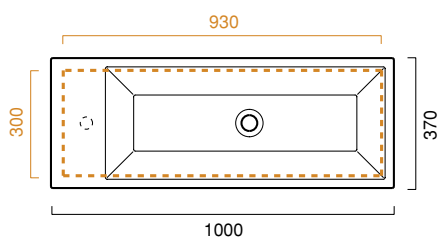

75x37

100x37

Sistema **VERSO**CONTRACT

Sistema VERSOContract - LAVABO 100 / 100 WASHBASIN / WASCHTISCH 100 - 10VE - Kg. 24

dwg ● dxf ●

Sistema VERSOContract - LAVABO 75 / 75 WASHBASIN / WASCHTISCH 75 - 75VE - Kg. 18