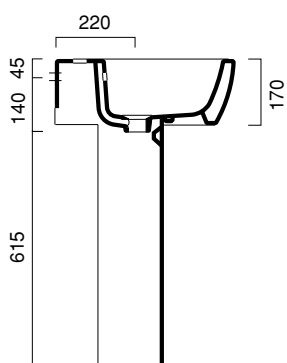

COD. ACCESSORI FITTINGS ACCESSOIRES		A	B	C	D
-		830	600	500	200
COSF	COLONNA PEDESTAL STANDSÄULE	800	600	500	200
SCLU	SEMICOLONNA HALF-PEDESTAL HALBSÄULE	830	600	500	90
COSI	COPRISIFONE P TRAP-COVER SIPHONVERKLEIDUNG	830	600	500	200