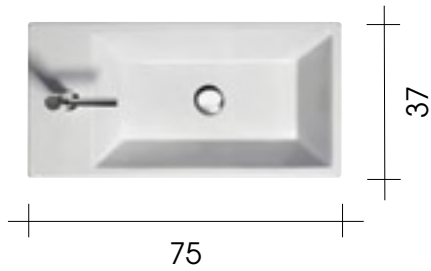

LATO

LARE

SZ35 36,5x100

SZ10 50x100

SZ11 100x100

75VE

STVC

SIFQ

SIFL

COSI

ST75VE

su mobile
on mobile
auf möbel

appoggio
counter top
aufliegend

semincasso
semi-inset
halbeinbau

sottopiano
under basin
unter bau