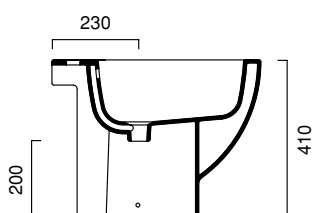

Sistema C - WC SOSPESO 54 / WALL-HUNG WC 54 / WAND WC 54 - VSC54 - Kg. 17

dwg ● dxf ●

FISSAGGIO SOLO SU BARRE M12
TO BE FIXED EXCLUSIVELY ON M12 BARS
BEFESTIGUNG NUR AUF STANGE M12

Sistema C - BIDET 54 / *BIDET 54* / *BIDET 54* - **BIC54** - Kg. 21

dwg ● dxf ●

Sistema C - WC 54 / WC 54 / WC 54 - VPC54 - Kg. 24

dwg ● dxf ●

Sistema C - BIDET 52 / *BIDET 52* / *BIDET 52* - **BIC52** - Kg. 20

dwg ● dxf ●

• INTERASSE OTTIMALE PER INSTALLAZIONE A FILO PARETE.
PER INTERASSI MAGGIORI DI 150 MM IL BIDET DEVE ESSERE
INSTALLATO DISTANZIATO DALLA PARETE.