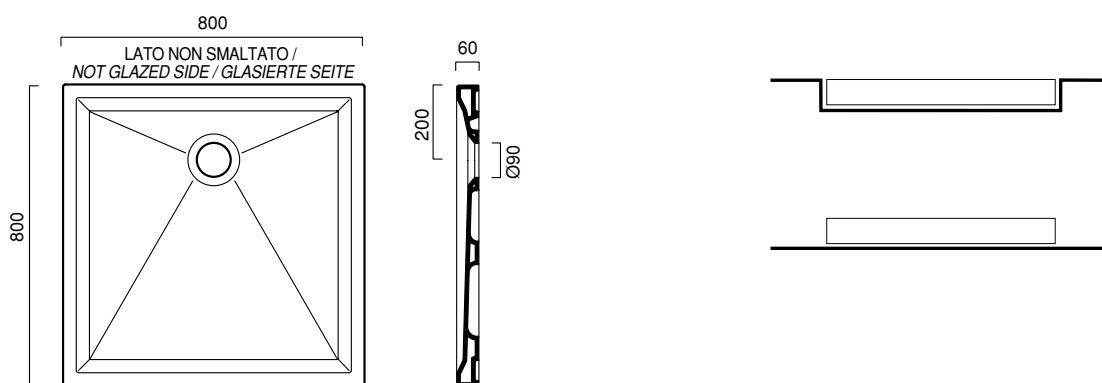

filo pavimento 80x100

filo pavimento 80x120

filo pavimento 72x90

VERSODOCCIA

Piatti DOCCIA - FILO PAVIMENTO 80x80 / *SHOWER TRAY AT FLOOR LEVEL 80x80*
 DUSCHWANNE ONHE STUFE 80x80 - **PDFP** - Kg. 26

dwg ● dxf ●