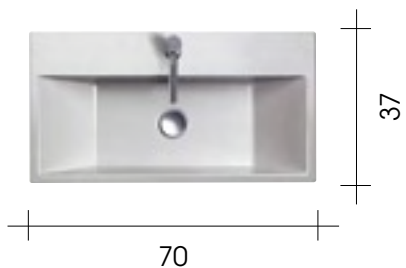

LATO

LARE

SZ70 70x35

RIVE

70VE

PA70

SIFQ

SIFL

COSI

STVA
STVN
STVBI