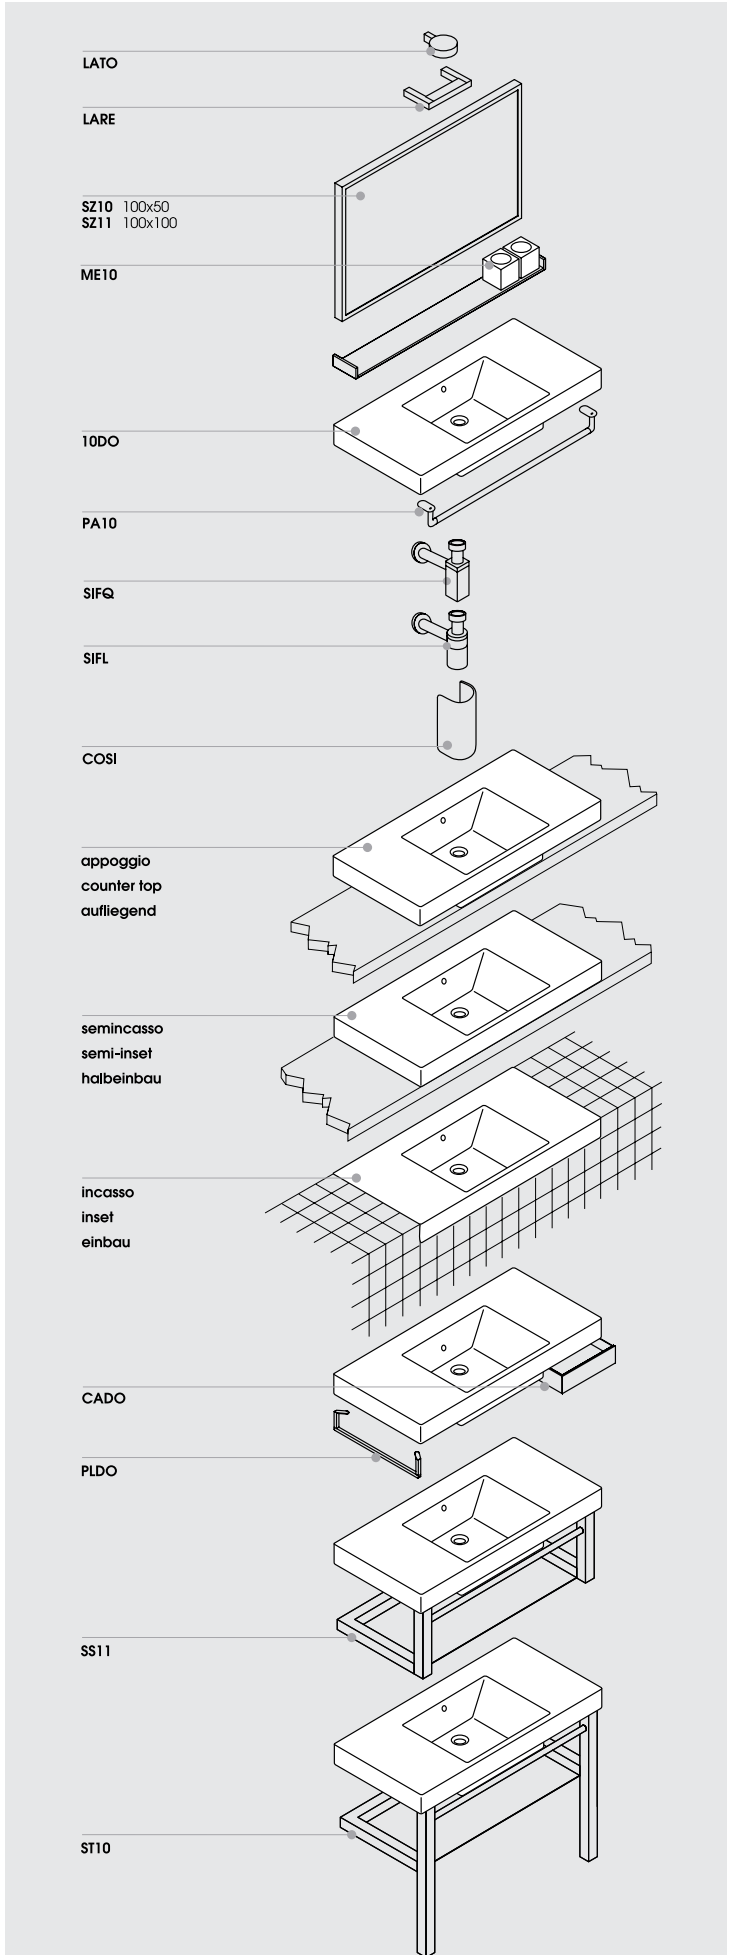

sospeso 33x53

35x54

35x54

sospeso 35x54

sospeso 35x54

Sistema ZERO Domino

DESIGN PLUS 2003

Sistema ZERODomino - LAVABO 125 / 125 WASHBASIN / WASCHTISCH 125 - 125DO - Kg. 36

dwg ● dxf ●

Sistema ZERODomino - LAVABO 100 / 100 WASHBASIN / WASCHTISCH 100 - **10DO** - Kg. 28

dwg ● dxf ●

Sistema ZERODomino - LAVABO 75 SX / 75 LEFT WASHBASIN / WASCHTISCH 75 LINKS - 7SZE - Kg. 23 dwg ● dxf ●

Sistema ZERODomino - LAVABO 75 DX / 75 RIGHT WASHBASIN / WASCHTISCH 75 RECHTS - 7DZE - Kg. 23 dwg ● dxf ●

Sistema ZEROkono

Ø45

54x54

67x43

75x48

108x54

35x54