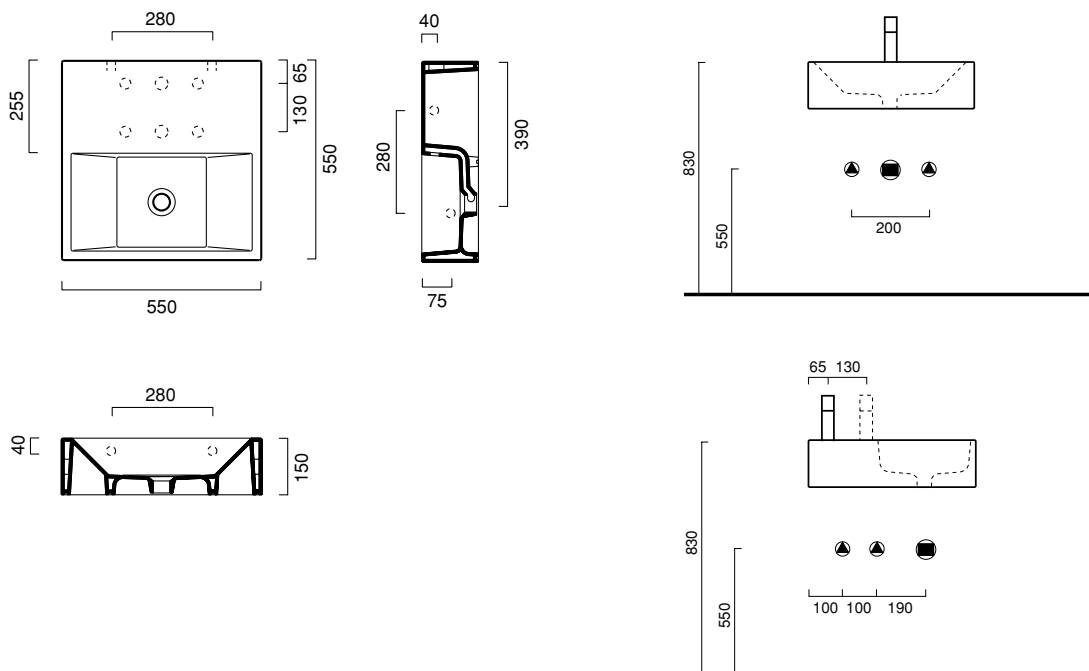

SIFQ

SIFL

COSI

STVA
STVN
STVBI

Sistema VERSO - LAVABO 65 / 65 WASHBASIN / WASCHTISCH 65 - 65VE - Kg. 42

dwg ● dxf ●

Sistema VERSO - LAVABO 55 / 55 WASHBASIN / WASCHTISCH 55 - 55VE - Kg. 15

dwg ● dxf ●