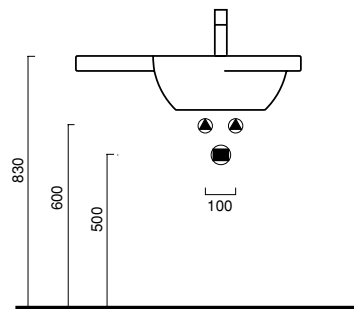

dwg ● dxf ●

Sistema C2 - LAVABO 80 / 80 WASHBASIN / WASCHTISCH 80 - 80C2 - Kg. 24

dwg ● dxf ●

Sistema C2 - LAVABO 75 SX / 85 LEFT WASHBASIN / WASCHTISCH 75 LINKS - 75SC2 - Kg. 18

dwg ● dxf ●

Sistema C2 - LAVABO 75 DX / 85 RIGHT WASHBASIN / WASCHTISCH 75 RECHTS - 75DC2 - Kg. 18