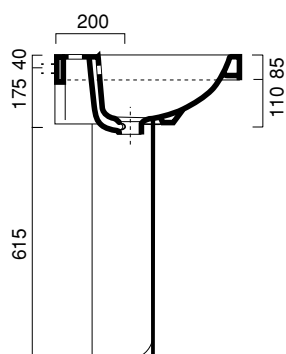

COD.	ACCESSORI	FITTINGS ACCESSOIRES			
		A	B	C	D
-		830	600	500	120
COSF	COLONNA PEDESTAL STANDSÄULE	830	600	500	100
COSI	COPRISIFONE P TRAP-COVER SIPHONVERKLEIDUNG	830	600	480	120