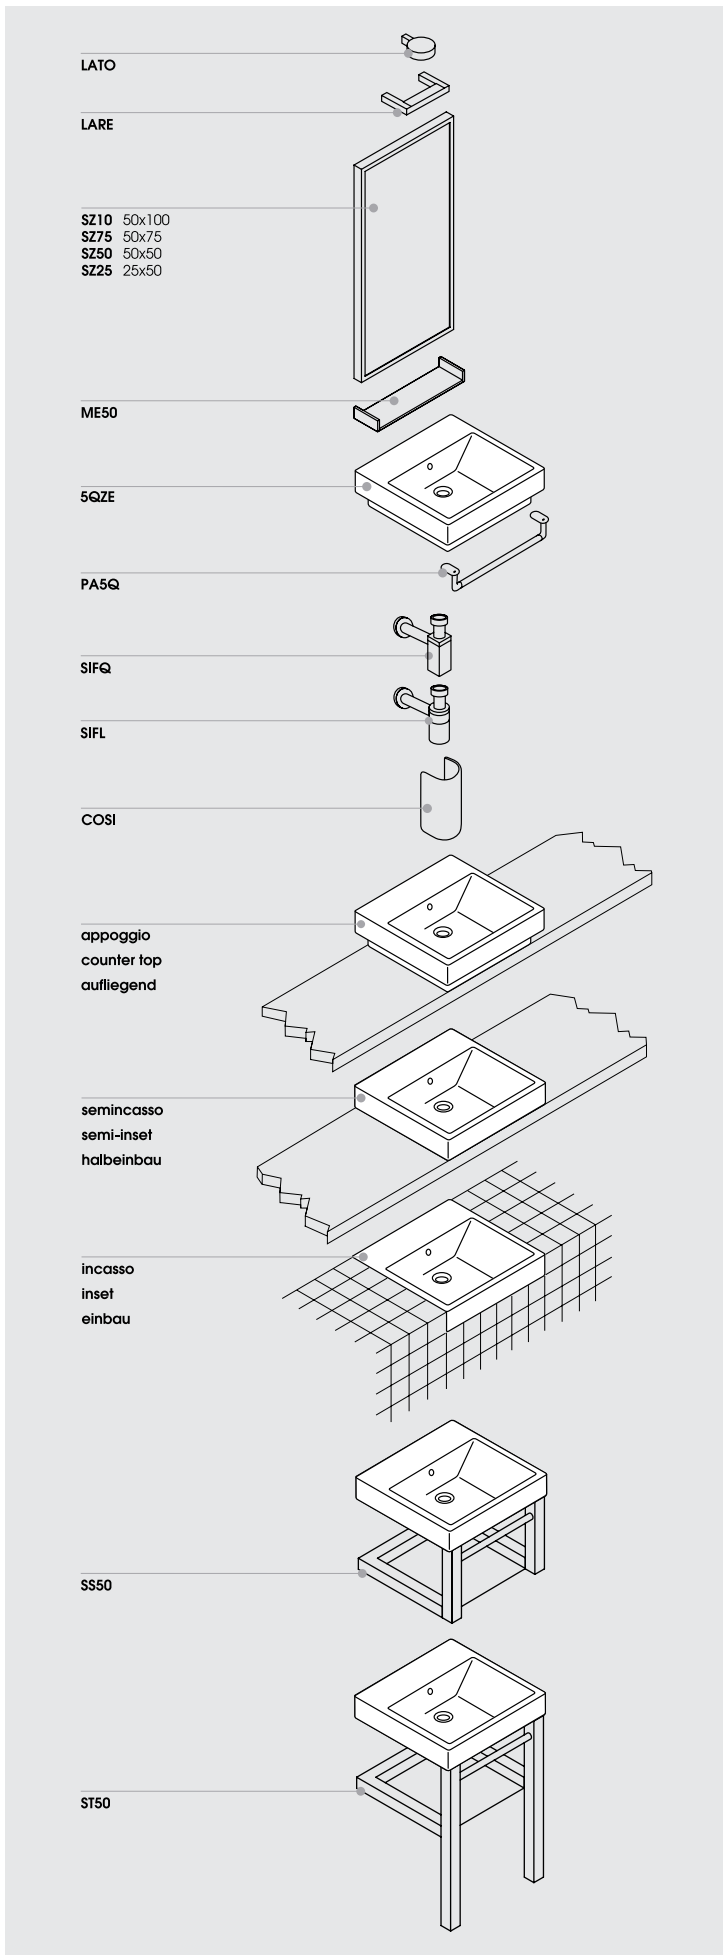

Sistema C - WC 52 / WC 52 / WC 52 - VPC52 - Kg. 22

dwg ● dxf ●

Sistema C - BIDET 52 LIGHT / BIDET 52 LIGHT / BIDET 52 LIGHT - BICB52 - Kg. 20

dwg ● dxf ●

Sistema C - WC 52 LIGHT / WC 52 LIGHT / WC 52 LIGHT - VPCB52 - Kg. 23

DESIGN PLUS 2001

Sistema ZERO - LAVABO 100 / 100 WASHBASIN / WASCHTISCH 100 - 10ZE - Kg. 28

dwg ● dxf ●

Sistema ZERO - LAVABO 75 / 75 WASHBASIN / WASCHTISCH 75 - 75ZE - Kg. 23

dwg ● dxf ●

Sistema ZERO - LAVABO 50 / 50 WASHBASIN / WASCHTISCH 50 - 5QZE - Kg. 18

dwg ● dxf ●

Sistema ZERO - BIDET SOSPESO 54 / WALL-HUNG BIDET 54 / WAND BIDET 54 - **BS54** - Kg. 19

dwg ● dxf ●

Sistema ZERO - WC SOSPESO 54 / WALL-HUNG WC 54 / WAND WC 54 - VS54 - Kg. 19

dwg ● dxf ●

Sistema ZERO - BIDET 54 / BIDET 54 / BIDET 54 - BI54 - Kg. 23