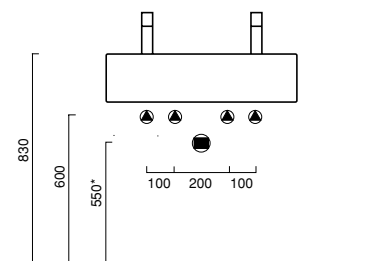

* COPRISFONE IN OTTONE, P-TRAP COVER, SIPHONVERKLEIDUNG 520