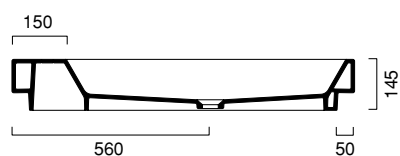

75x37

100x37

Sistema **VERSO**CONTRACT

Sistema VERSOContract - LAVABO 100 / 100 WASHBASIN / WASCHTISCH 100 - 10VE - Kg. 24

dwg ● dxf ●

Sistema VERSOContract - LAVABO 75 / 75 WASHBASIN / WASCHTISCH 75 - 75VE - Kg. 18