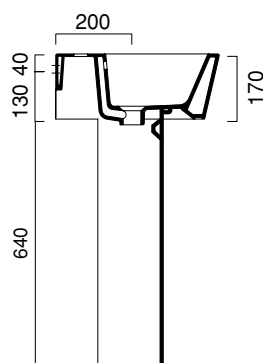

COD. ACCESSORI FITTINGS ACCESSOIRES		A	B	C	D
-		830	600	500	200
COSF	COLONNA PEDESTAL STANDSÄULE	810	600	500	200
COSI	COPRISIFONE P TRAP-COVER SIPHONVERKLEIDUNG	830	600	500	200