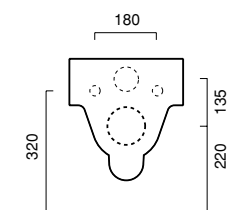

SIFQ 

SIFL 

Sistema VERSO - BIDET SOSPESO 53 / WALL-HUNG BIDET 53 / WAND BIDET 53 - **BSVE** - Kg. 17

dwg ● dxf ●

Sistema VERSO - WC SOSPESO 53 / WALL-HUNG WC 53 / WAND WC 53 - VSVE - Kg. 20

dwg ● dxf ●

50x37