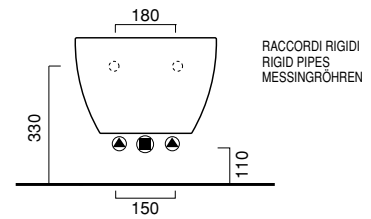

Sistema ZERO+ - LAVABO 60 / 60 WASHBASIN / WASCHTISCH 60 - **6AZE** - Kg. 10

dwg ● dxf ●

Sistema ZERO+ - BIDET SOSPEO 58 / WALL-HUNG BIDET 58 / WAND BIDET 58 - **BSZG** - Kg. 24

dwg ● dxf ●

Sistema ZERO+ - WC SOSPESO 58 / WALL-HUNG WC 58 / WAND WC 58 - VSZG - Kg. 24