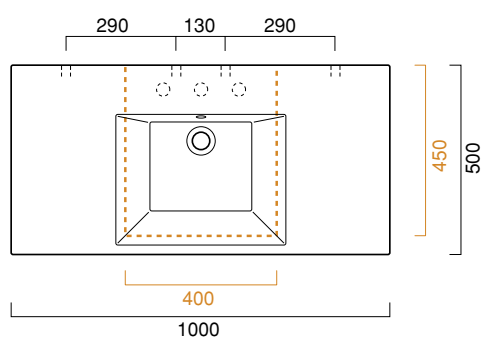

dwg ● dxf ●

Sistema ZERODomino - LAVABO 100 / 100 WASHBASIN / WASCHTISCH 100 - **10DO** - Kg. 28

dwg ● dxf ●

Sistema ZERODomino - LAVABO 75 SX / 75 LEFT WASHBASIN / WASCHTISCH 75 LINKS - 7SZE - Kg. 23 dwg ● dxf ●