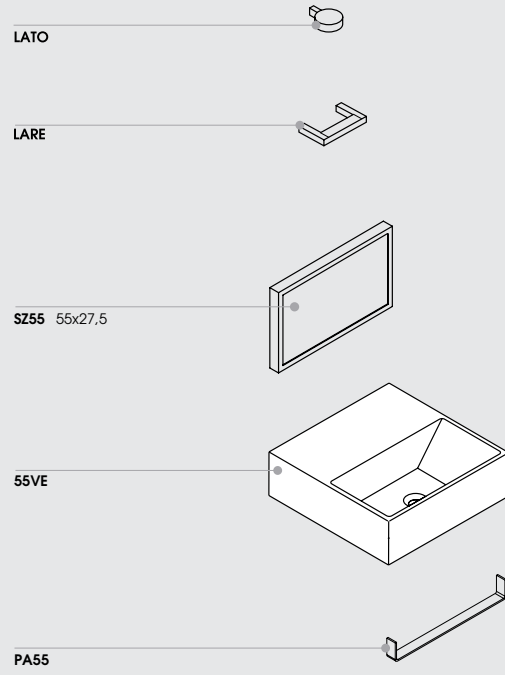

SIFQ

SIFL

COSI

STVA
STVN
STVBI

Sistema VERSO - LAVABO 65 / 65 WASHBASIN / WASCHTISCH 65 - 65VE - Kg. 42

dwg ● dxf ●

Sistema VERSO - LAVABO 55 / 55 WASHBASIN / WASCHTISCH 55 - 55VE - Kg. 15

dwg ● dxf ●