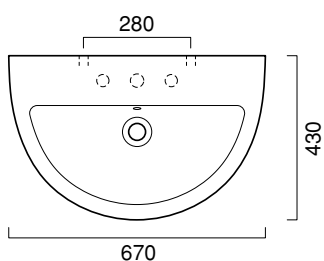

COD. ACCESSORI FITTINGS ACCESSOIRES		A	B	C	D
-		830	600	500	200
COSF	COLONNA PEDESTAL STANDSÄULE	810	600	500	200
COSI	COPRISIFONE P TRAP-COVER SIPHONVERKLEIDUNG	830	600	500	200