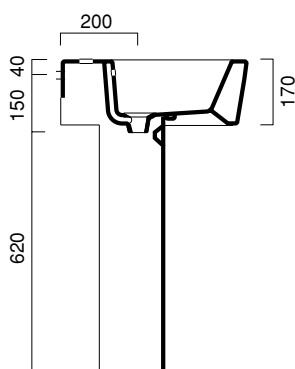

SZ10 100x50
SZ11 100x100

ME10

10KO

SIFL

COSI

appoggio
counter top
aufliegend

Sistema ZEROkono - LAVABO 75 / 75 WASHBASIN / WASCHTISCH 75 - 75KO - Kg. 15

dwg ● dxf ●