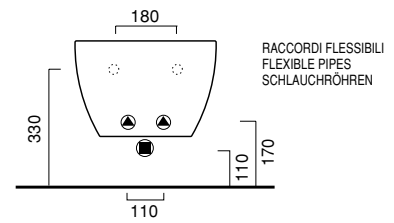

Sistema ZERO+ - LAVABO 60 / 60 WASHBASIN / WASCHTISCH 60 - **6AZE** - Kg. 10

dwg ● dxf ●

Sistema ZERO+ - BIDET SOSPEO 58 / WALL-HUNG BIDET 58 / WAND BIDET 58 - **BSZG** - Kg. 24

dwg ● dxf ●

Sistema ZERO+ - WC SOSPESO 58 / WALL-HUNG WC 58 / WAND WC 58 - VSZG - Kg. 24