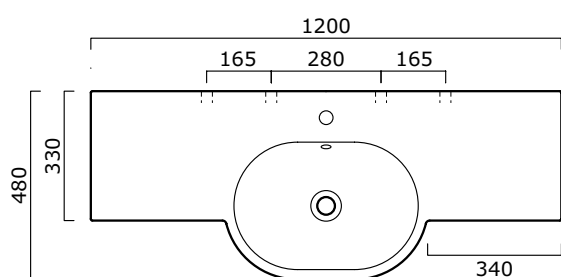

75x48 sx

75x48 dx

60x48

50x40

Sistema **T2**

Sistema C2 - LAVABO 120 / 120 WASHBASIN / WASCHTISCH 120 - 120C2 - Kg. 30

dwg ● dxf ●

Sistema C2 - LAVABO 105 / 105 WASHBASIN / WASCHTISCH 105 - 105C2 - Kg. 26