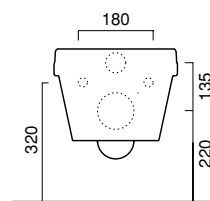

dwg ● dxf ●

Sistema ZERO - BIDET SOSPESO 54 / WALL-HUNG BIDET 54 / WAND BIDET 54 - **BS54** - Kg. 19

dwg ● dxf ●

Sistema ZERO - WC SOSPESO 54 / WALL-HUNG WC 54 / WAND WC 54 - VS54 - Kg. 19

dwg ● dxf ●

Sistema ZERO - BIDET 54 / BIDET 54 / BIDET 54 - BI54 - Kg. 23