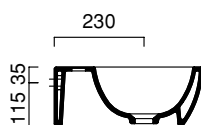

dwg ● dxf ●

Sistema C1 - LAVABO 45 / 45 WASHBASIN / WASCHTISCH 45 - 45C1 - Kg. 15

dwg ● dxf ●

Sistema C1 - LAVABO 30 / 30 WASHBASIN / WASCHTISCH 30 - 30C1 - Kg. 8

dwg ● dxf ●

120x48

105x48

80x48