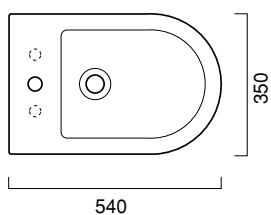

dwg ● dxf ●

Sistema ZERO - BIDET SOSPESO 54 / WALL-HUNG BIDET 54 / WAND BIDET 54 - **BS54** - Kg. 19

dwg ● dxf ●

Sistema ZERO - WC SOSPESO 54 / WALL-HUNG WC 54 / WAND WC 54 - VS54 - Kg. 19

dwg ● dxf ●

Sistema ZERO - BIDET 54 / BIDET 54 / BIDET 54 - BI54 - Kg. 23

dwg ● dxf ●

Sistema ZERO - WC 54 / WC 54 / WC 54 - VP54 - Kg. 23

dwg ● dxf ●

75x50

75x50

100x50

125x50

sospeso 33x53