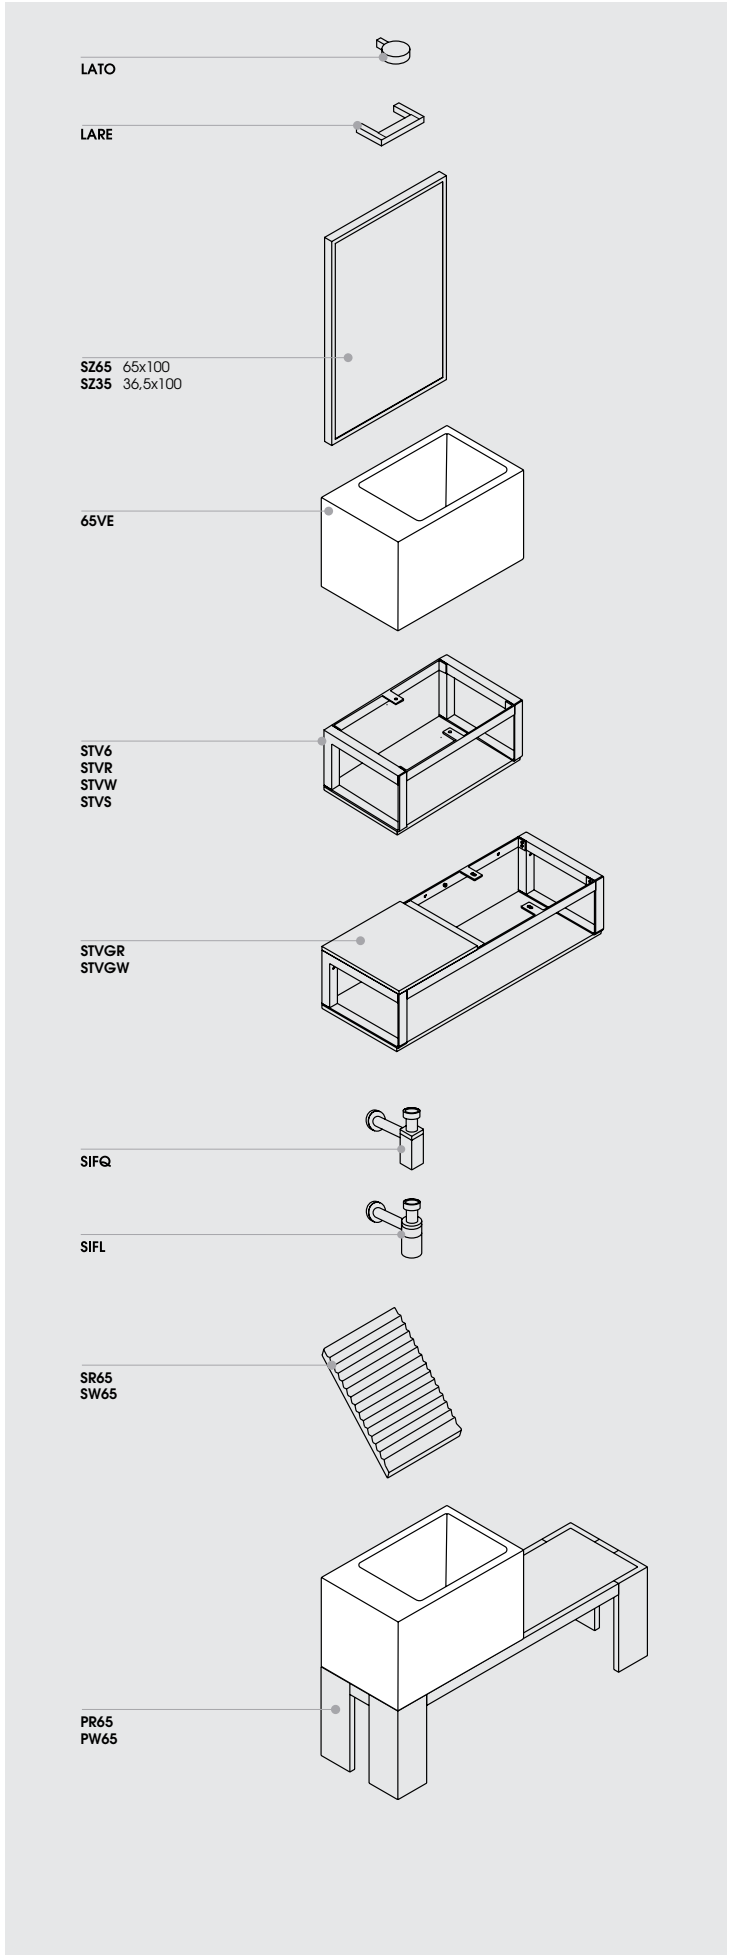

SIFQ

SIFL

COSI

STVA
STVN
STVBI

Sistema VERSO - LAVABO 65 / 65 WASHBASIN / WASCHTISCH 65 - 65VE - Kg. 42

dwg ● dxf ●

Sistema VERSO - LAVABO 55 / 55 WASHBASIN / WASCHTISCH 55 - 55VE - Kg. 15

dwg ● dxf ●