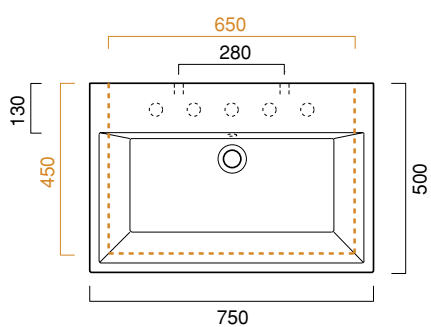

DESIGN PLUS 2001

Sistema ZERO - LAVABO 100 / 100 WASHBASIN / WASCHTISCH 100 - 10ZE - Kg. 28

dwg ● dxf ●

Sistema ZERO - LAVABO 75 / 75 WASHBASIN / WASCHTISCH 75 - 75ZE - Kg. 23

dwg ● dxf ●

Sistema ZERO - LAVABO 50 / 50 WASHBASIN / WASCHTISCH 50 - 5QZE - Kg. 18

dwg ● dxf ●

Sistema ZERO - BIDET SOSPESO 54 / WALL-HUNG BIDET 54 / WAND BIDET 54 - **BS54** - Kg. 19

dwg ● dxf ●

Sistema ZERO - WC SOSPESO 54 / WALL-HUNG WC 54 / WAND WC 54 - VS54 - Kg. 19

dwg ● dxf ●

Sistema ZERO - BIDET 54 / BIDET 54 / BIDET 54 - BI54 - Kg. 23