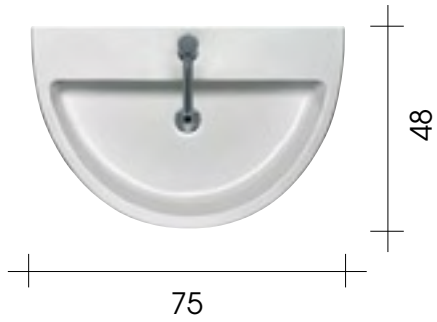

LATO

LARE

SZ75 75x50

ME75

75KO

SIFL

COSI

COSF

appoggio
counter top
aufliegend