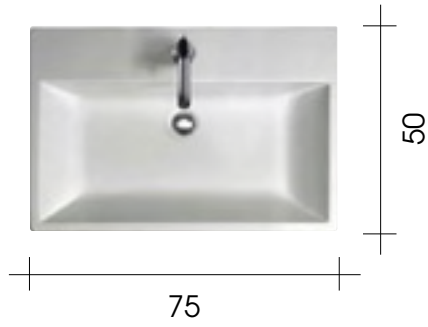

DESIGN PLUS 2001

Sistema ZERO - LAVABO 100 / 100 WASHBASIN / WASCHTISCH 100 - 10ZE - Kg. 28

dwg ● dxf ●

Sistema ZERO - LAVABO 75 / 75 WASHBASIN / WASCHTISCH 75 - 75ZE - Kg. 23

dwg ● dxf ●

Sistema ZERO - LAVABO 50 / 50 WASHBASIN / WASCHTISCH 50 - 5QZE - Kg. 18