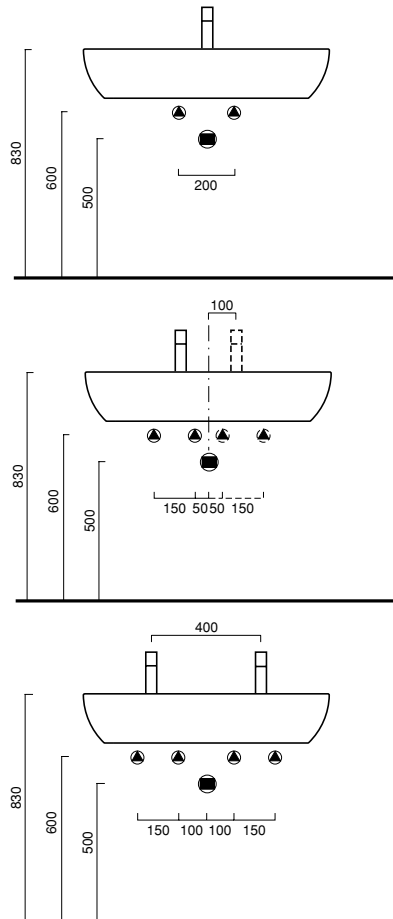

70x37

90x37

110x37

Sistema B3

Sistema C3 - LAVABO 90P / 90P WASHBASIN / WASCHTISCH 90P - 902C3 - Kg. 28

dwg ● dxf ●

Sistema C3 - LAVABO 90 / 90 WASHBASIN / WASCHTISCH 90 - 901C3 - Kg. 23

dwg ● dxf ●