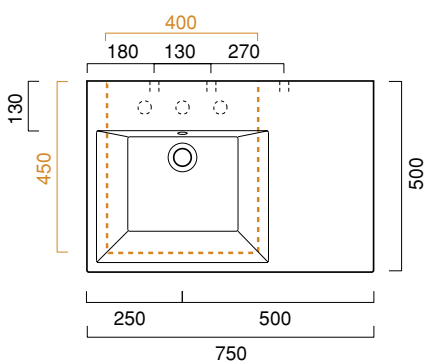

dwg ● dxf ●

Sistema ZERODomino - LAVABO 100 / 100 WASHBASIN / WASCHTISCH 100 - **10DO** - Kg. 28

dwg ● dxf ●

Sistema ZERODomino - LAVABO 75 SX / 75 LEFT WASHBASIN / WASCHTISCH 75 LINKS - 7SZE - Kg. 23 dwg ● dxf ●