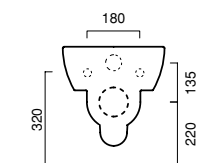

FISSAGGIO SOLO SU BARRE M12
TO BE FIXED EXCLUSIVELY ON M12 BARS
BEFESTIGUNG NUR AUF STANGE M12