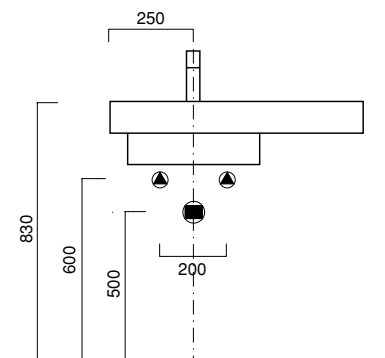

dwg ● dxf ●

Sistema ZERODomino - LAVABO 100 / 100 WASHBASIN / WASCHTISCH 100 - **10DO** - Kg. 28

dwg ● dxf ●

Sistema ZERODomino - LAVABO 75 SX / 75 LEFT WASHBASIN / WASCHTISCH 75 LINKS - 7SZE - Kg. 23 dwg ● dxf ●