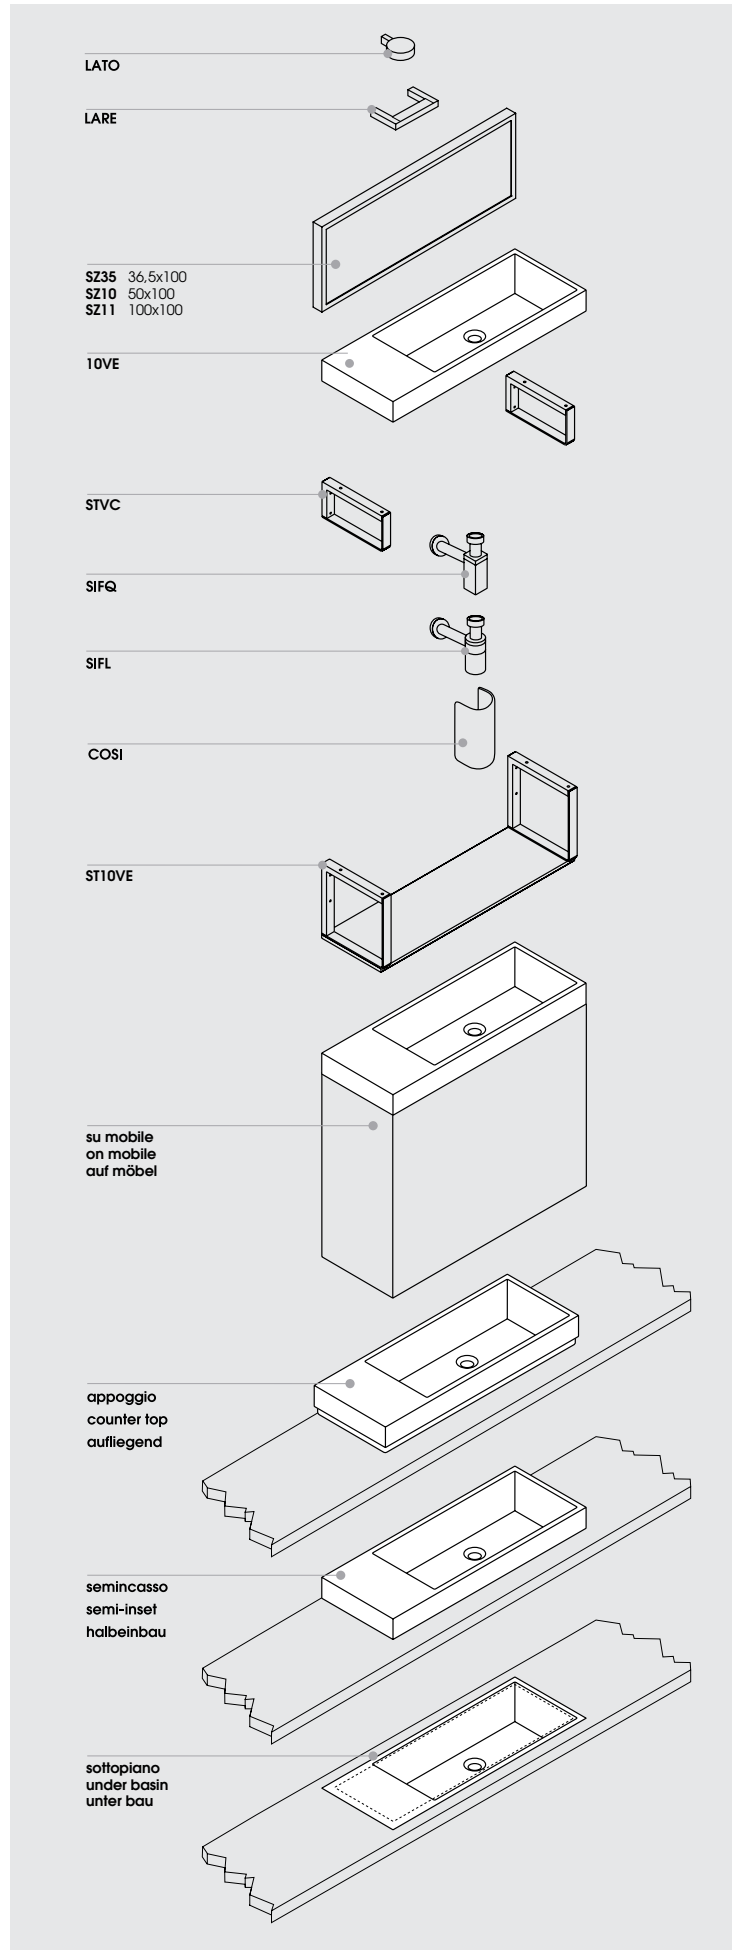

75x37

100x37

Sistema **VERSO**CONTRACT

Sistema VERSOContract - LAVABO 100 / 100 WASHBASIN / WASCHTISCH 100 - 10VE - Kg. 24

dwg ● dxf ●

Sistema VERSOContract - LAVABO 75 / 75 WASHBASIN / WASCHTISCH 75 - 75VE - Kg. 18