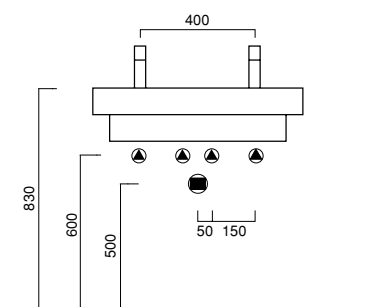

DESIGN PLUS 2001

Sistema ZERO - LAVABO 100 / 100 WASHBASIN / WASCHTISCH 100 - 10ZE - Kg. 28

dwg ● dxf ●

Sistema ZERO - LAVABO 75 / 75 WASHBASIN / WASCHTISCH 75 - 75ZE - Kg. 23

dwg ● dxf ●

Sistema ZERO - LAVABO 50 / 50 WASHBASIN / WASCHTISCH 50 - 5QZE - Kg. 18