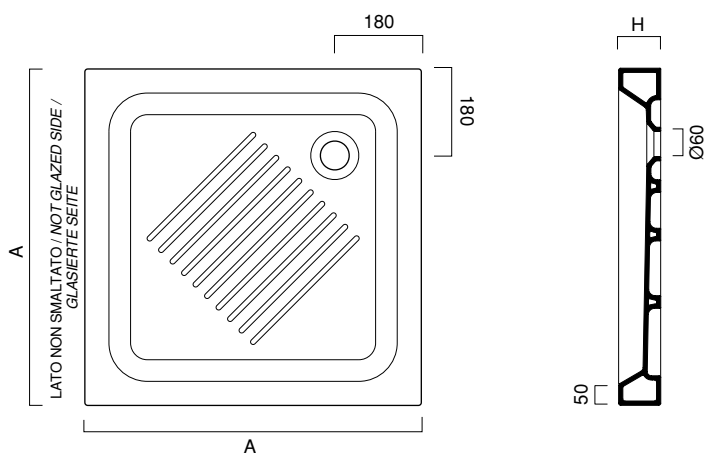

A	H
7070	700	100
7575	750	100
8080	800	100
9090	900	120