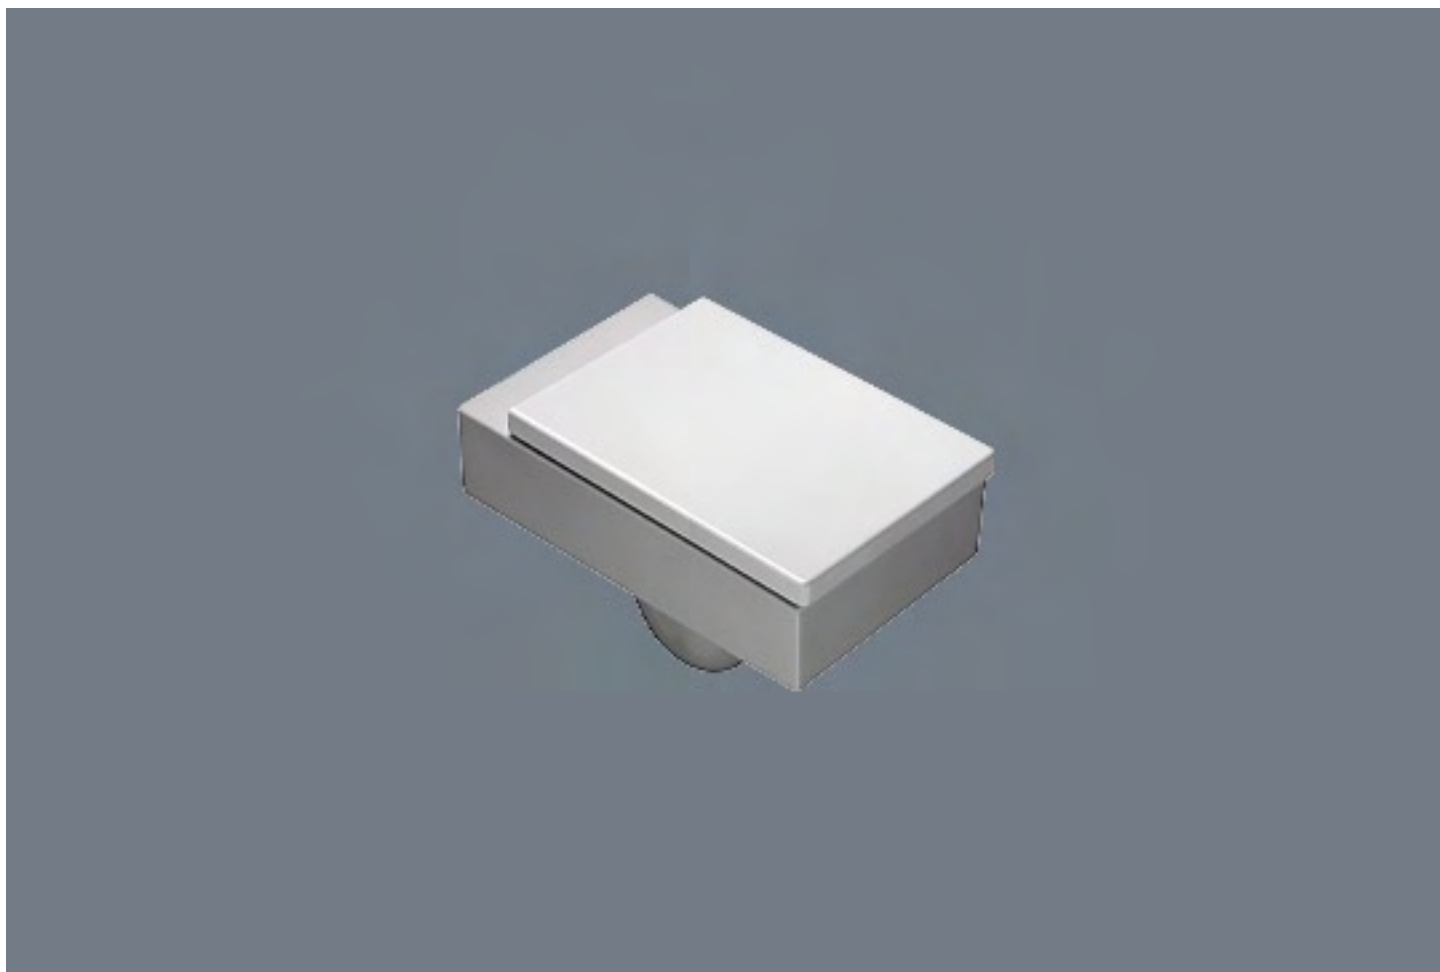

SIFQ 

SIFL 

Sistema VERSO - BIDET SOSPESO 53 / WALL-HUNG BIDET 53 / WAND BIDET 53 - **BSVE** - Kg. 17

dwg ● dxf ●

Sistema VERSO - WC SOSPESO 53 / WALL-HUNG WC 53 / WAND WC 53 - VSVE - Kg. 20

dwg ● dxf ●

50x37