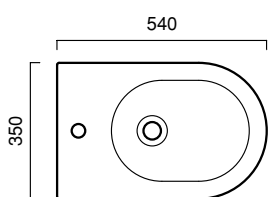

dwg ● dxf ●

Sistema Cx - LAVABO 35 / 35 WASHBASIN / WASCHTISCH 35 - **35AC** - Kg. 6

dwg ● dxf ●

Sistema **E**

Sistema C - BIDET SOSPEO 54 / WALL-HUNG BIDET 54 / WAND BIDET 54 - BSC54 - Kg. 16

dwg ● dxf ●

FISSAGGIO SOLO SU BARRE M12
TO BE FIXED EXCLUSIVELY ON M12 BARS
BEFESTIGUNG NUR AUF STANGE M12