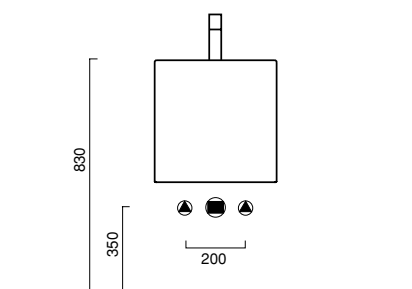

SIFQ

SIFL

COSI

STVA
STVN
STVBI

Sistema VERSO - LAVABO 65 / 65 WASHBASIN / WASCHTISCH 65 - 65VE - Kg. 42

dwg ● dxf ●

Sistema VERSO - LAVABO 55 / 55 WASHBASIN / WASCHTISCH 55 - 55VE - Kg. 15

dwg ● dxf ●