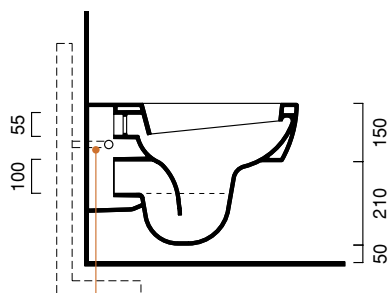

FISSAGGIO SOLO SU BARRE M12
TO BE FIXED EXCLUSIVELY ON M12 BARS
BEFESTIGUNG NUR AUF STANGE M12