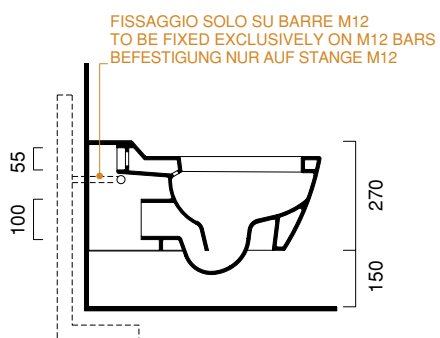

Sistema ZERO+ - LAVABO 60 / 60 WASHBASIN / WASCHTISCH 60 - **6AZE** - Kg. 10

dwg ● dxf ●

Sistema ZERO+ - BIDET SOSPEO 58 / WALL-HUNG BIDET 58 / WAND BIDET 58 - **BSZG** - Kg. 24

dwg ● dxf ●

Sistema ZERO+ - WC SOSPESO 58 / WALL-HUNG WC 58 / WAND WC 58 - VSZG - Kg. 24

dwg ● dxf ●

Sistema ZERO+ - BIDET 58 / BIDET 58 / BIDET 58 - BIZG - Kg. 25

dwg ● dxf ●

Sistema ZERO+ - WC 58 / WC 58 / WC 58 - VPZG - Kg. 24

dwg ● dxf ●

Sistema ZERO+ - WC 58 MONOBLOCCO / CLOSE-COUPLED WC 58 / STAND KOMBINATION WC 58 - MPZG - Kg. 25 dwg ● dxf ●