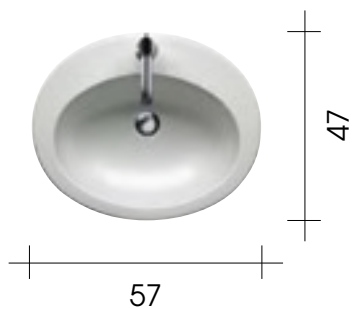

LATO

LARE

SZ50 50x50
 SZ75 50x75
 SZ10 50x100
 SZ58 58x100
 SZ65 65x100

ME50

62ZE

SIFL

COSI

SCLU

COSF

appoggio
 counter top
 aufliegend

Sistema ZEROLight - LAVABO 57 / 57 WASHBASIN / WASCHTISCH 57 - INZE - Kg. 8

dwg ● dxf ●

LATO

SPEL

INZE

SIFL