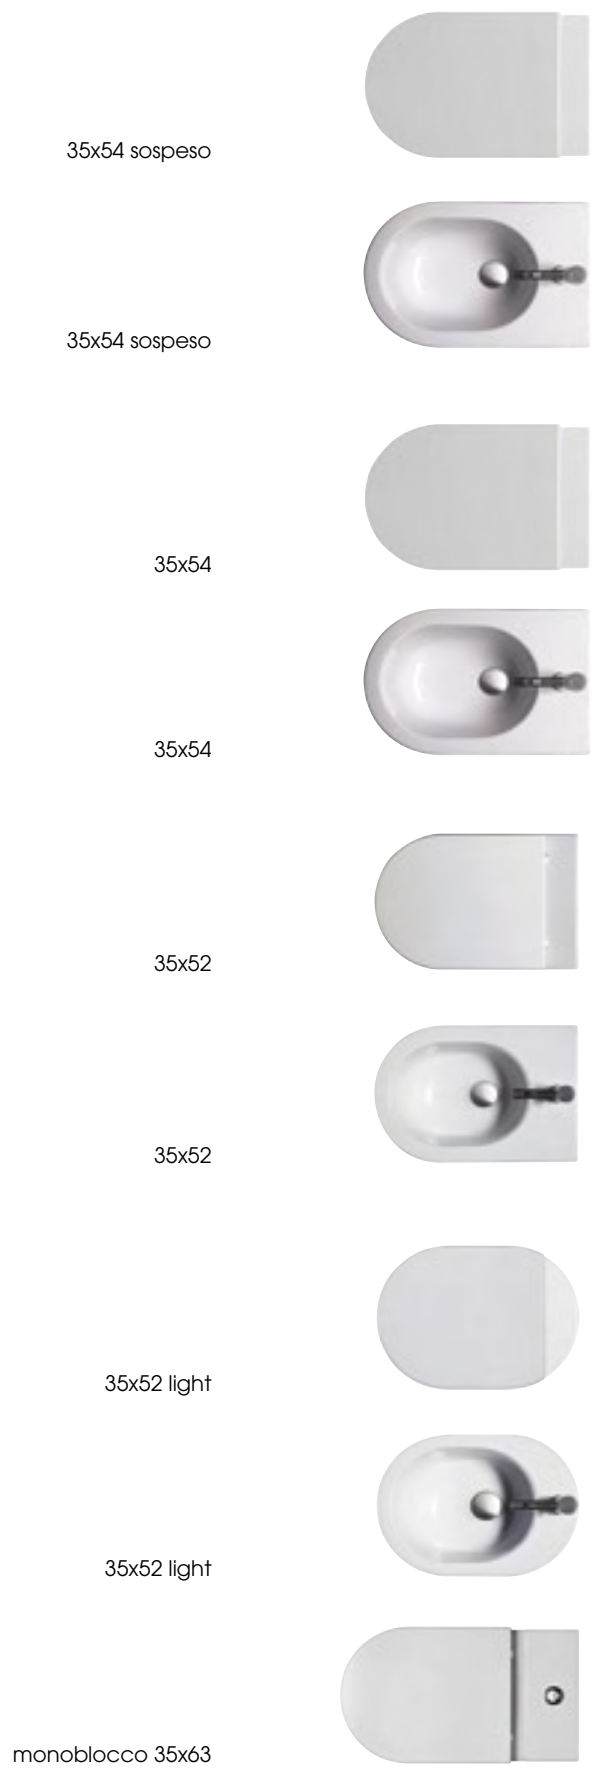

dwg ● dxf ●

Sistema Cx - LAVABO 35 / 35 WASHBASIN / WASCHTISCH 35 - **35AC** - Kg. 6

dwg ● dxf ●

Sistema **E**

Sistema C - BIDET SOSPEO 54 / WALL-HUNG BIDET 54 / WAND BIDET 54 - BSC54 - Kg. 16

dwg ● dxf ●

FISSAGGIO SOLO SU BARRE M12
TO BE FIXED EXCLUSIVELY ON M12 BARS
BEFESTIGUNG NUR AUF STANGE M12