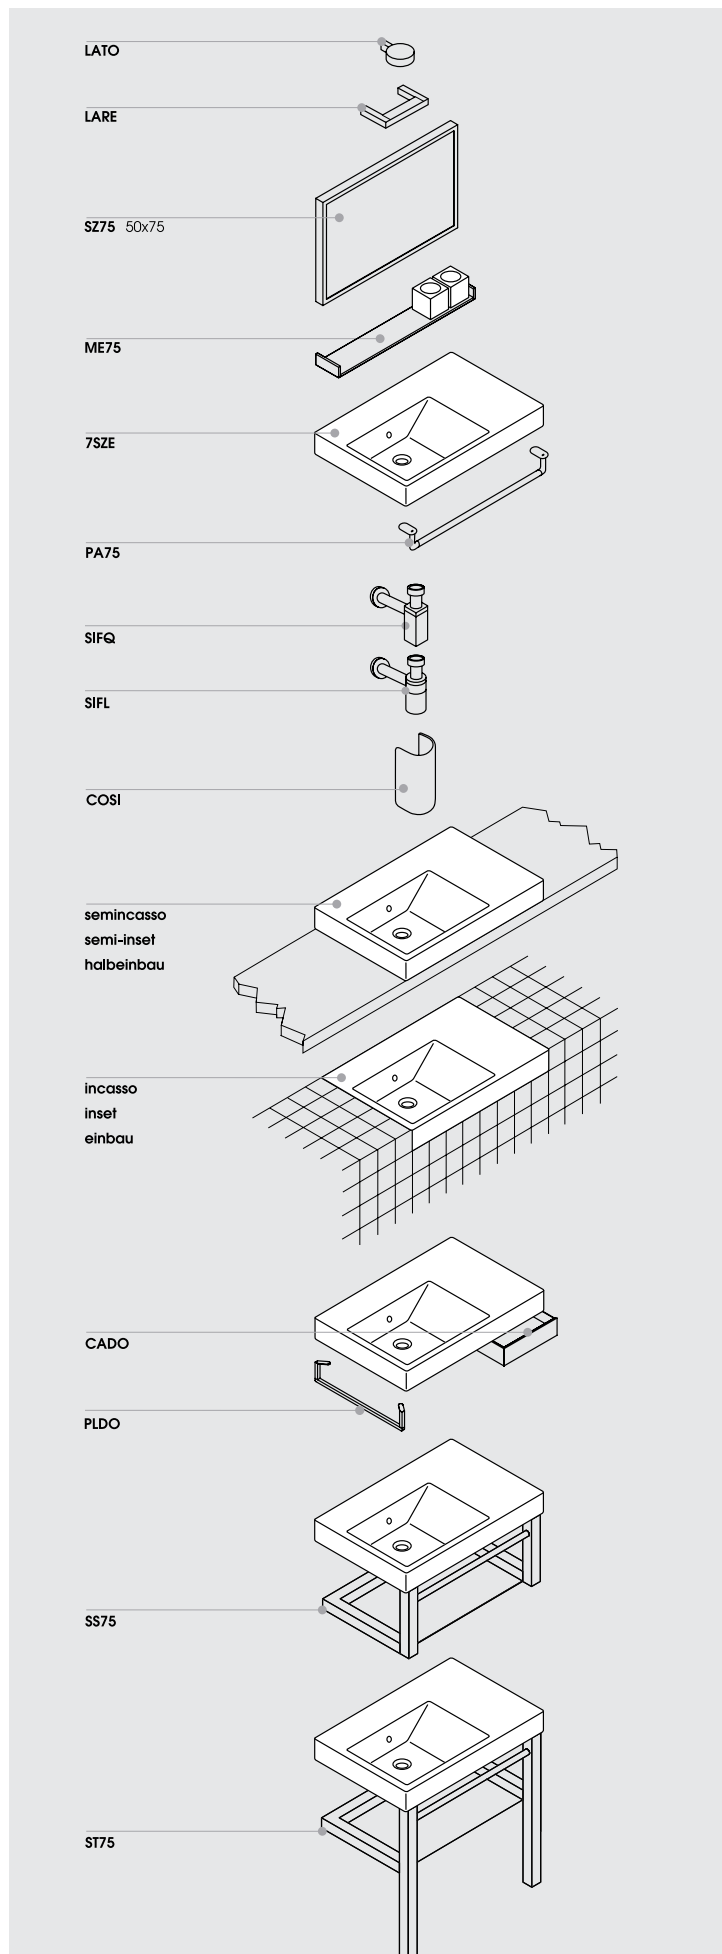

dwg ● dxf ●

Sistema ZERODomino - LAVABO 100 / 100 WASHBASIN / WASCHTISCH 100 - **10DO** - Kg. 28

dwg ● dxf ●

Sistema ZERODomino - LAVABO 75 SX / 75 LEFT WASHBASIN / WASCHTISCH 75 LINKS - 7SZE - Kg. 23 dwg ● dxf ●