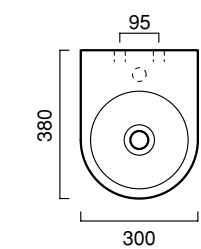

Sistema C1 - LAVABO 85 SX / 85 LEFT WASHBASIN / WASCHTISCH 85 LINKS - 85SC1 - Kg. 26

dwg ● dxf ●

Sistema C1 - LAVABO 85 DX / 85 RIGHT WASHBASIN / WASCHTISCH 85 RECHTS - **85DC1** - Kg. 26

dwg ● dxf ●

Sistema C1 - LAVABO 50 / 50 WASHBASIN / WASCHTISCH 50 - **50C1** - Kg. 17

dwg ● dxf ●

Sistema C1 - LAVABO 45 / 45 WASHBASIN / WASCHTISCH 45 - 45C1 - Kg. 15

dwg ● dxf ●

Sistema C1 - LAVABO 30 / 30 WASHBASIN / WASCHTISCH 30 - 30C1 - Kg. 8

dwg ● dxf ●

120x48

105x48

80x48

75x48 sx

75x48 dx

60x48

50x40

Sistema **T2**

Sistema C2 - LAVABO 120 / 120 WASHBASIN / WASCHTISCH 120 - 120C2 - Kg. 30

dwg ● dxf ●

Sistema C2 - LAVABO 105 / 105 WASHBASIN / WASCHTISCH 105 - 105C2 - Kg. 26