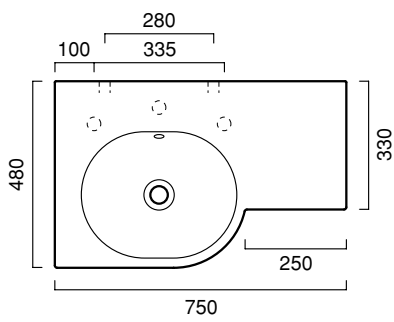

75x48 sx

75x48 dx

60x48

50x40

Sistema **T2**

Sistema C2 - LAVABO 120 / 120 WASHBASIN / WASCHTISCH 120 - 120C2 - Kg. 30

dwg ● dxf ●

Sistema C2 - LAVABO 105 / 105 WASHBASIN / WASCHTISCH 105 - 105C2 - Kg. 26

dwg ● dxf ●

Sistema C2 - LAVABO 80 / 80 WASHBASIN / WASCHTISCH 80 - 80C2 - Kg. 24

dwg ● dxf ●

Sistema C2 - LAVABO 75 SX / 85 LEFT WASHBASIN / WASCHTISCH 75 LINKS - 75SC2 - Kg. 18

dwg ● dxf ●

Sistema C2 - LAVABO 75 DX / 85 RIGHT WASHBASIN / WASCHTISCH 75 RECHTS - 75DC2 - Kg. 18