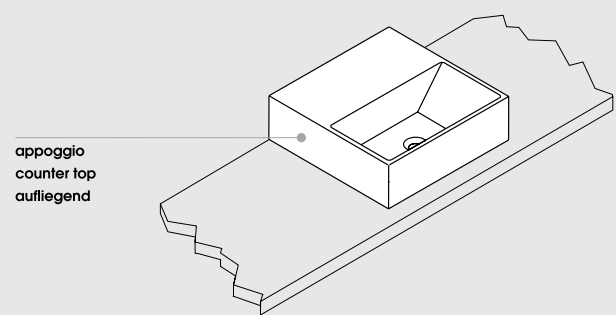

SIFQ

SIFL

COSI

STVA
STVN
STVBI

Sistema VERSO - LAVABO 65 / 65 WASHBASIN / WASCHTISCH 65 - 65VE - Kg. 42

dwg ● dxf ●

Sistema VERSO - LAVABO 55 / 55 WASHBASIN / WASCHTISCH 55 - 55VE - Kg. 15

dwg ● dxf ●