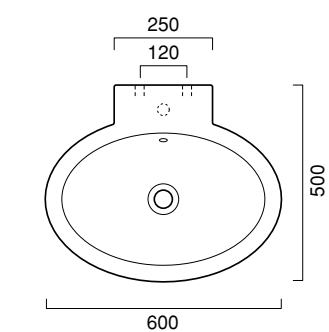

COD.	ACCESSORI	FITTINGS	ACCESSOIRES	A	B	C	D
-				830	600	500	150
COSF	COLONNA						
	PEDESTAL						
	STANDSÄULE			800	550	500	150
COSI	COPRISIFONE						
	P TRAP-COVER						
	SIPHONVERKLEIDUNG			830	600	500	150