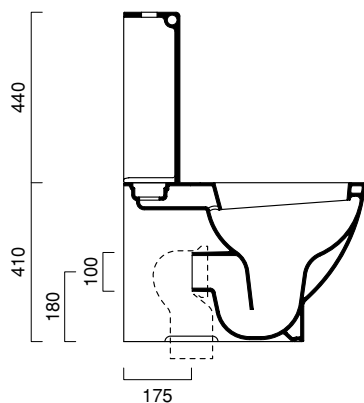

Sistema C - WC 52 / WC 52 / WC 52 - VPC52 - Kg. 22

dwg ● dxf ●

Sistema C - BIDET 52 LIGHT / BIDET 52 LIGHT / BIDET 52 LIGHT - BICB52 - Kg. 20

dwg ● dxf ●

Sistema C - WC 52 LIGHT / WC 52 LIGHT / WC 52 LIGHT - VPCB52 - Kg. 23

dwg ● dxf ●

Sistema C - WC MONOBLOCCO / MONOBLOC WC / KOMBINATION WC - MPSC - Kg. 27

dwg ● dxf ●

50x50	
75x50	
100x50	
sospeso 33x53	
sospeso 33x53	
35x54	
35x54	
sospeso 35x54	
sospeso 35x54	

Sistema ZERO