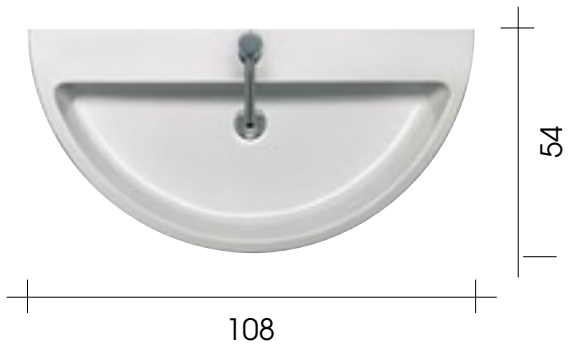

35x54

sospeso 35x54

sospeso 35x54

Sistema ZEROkono - LAVABO 108 / 108 WASHBASIN / WASCHTISCH 108 - 10KO - Kg. 23

dwg ● dxf ●

* COPRISIFONE, P-TRAP COVER, SIPHONVERKLEIDUNG 480

LATO

LARE