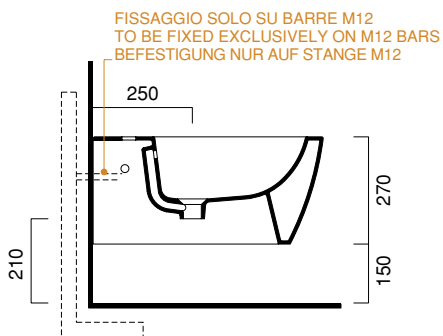

Sistema ZERO+ - LAVABO 60 / 60 WASHBASIN / WASCHTISCH 60 - **6AZE** - Kg. 10

dwg ● dxf ●

Sistema ZERO+ - BIDET SOSPEO 58 / WALL-HUNG BIDET 58 / WAND BIDET 58 - **BSZG** - Kg. 24

dwg ● dxf ●

Sistema ZERO+ - WC SOSPESO 58 / WALL-HUNG WC 58 / WAND WC 58 - VSZG - Kg. 24

dwg ● dxf ●

Sistema ZERO+ - BIDET 58 / BIDET 58 / BIDET 58 - BIZG - Kg. 25

dwg ● dxf ●

Sistema ZERO+ - WC 58 / WC 58 / WC 58 - VPZG - Kg. 24

dwg ● dxf ●

Sistema ZERO+ - WC 58 MONOBLOCCO / CLOSE-COUPLED WC 58 / STAND KOMBINATION WC 58 - MPZG - Kg. 25 dwg ● dxf ●