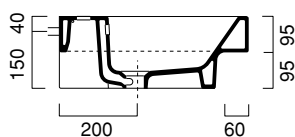

dwg ● dxf ●

Sistema ZERODomino - LAVABO 100 / 100 WASHBASIN / WASCHTISCH 100 - **10DO** - Kg. 28

dwg ● dxf ●

Sistema ZERODomino - LAVABO 75 SX / 75 LEFT WASHBASIN / WASCHTISCH 75 LINKS - 7SZE - Kg. 23 dwg ● dxf ●