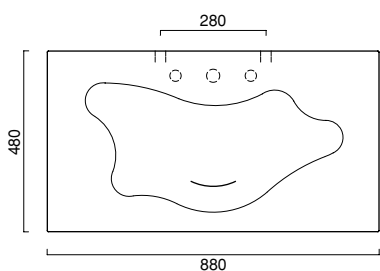

dwg ● dxf ●

Sistema GIRLY - TURCA FRIENDLY / SQUATTING WC FRIENDLY / STEHTOILETTE FRIENDLY - FRIENDLY - Kg. 15

dwg ● dxf ●

88x48

88x48

THUN - LAVABO / WASHBASIN / WASCHTISCH - **SAMOA** - Kg. 22

dwg ● dxf ●