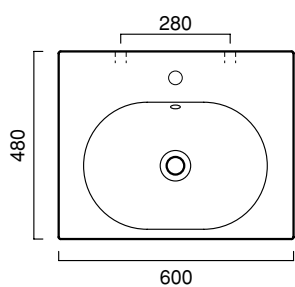

dwg ● dxf ●

Sistema C1 - LAVABO 45 / 45 WASHBASIN / WASCHTISCH 45 - 45C1 - Kg. 15

dwg ● dxf ●

Sistema C1 - LAVABO 30 / 30 WASHBASIN / WASCHTISCH 30 - 30C1 - Kg. 8

dwg ● dxf ●

120x48

105x48

80x48

75x48 sx

75x48 dx

60x48

50x40

Sistema **T2**

Sistema C2 - LAVABO 120 / 120 WASHBASIN / WASCHTISCH 120 - 120C2 - Kg. 30

dwg ● dxf ●

Sistema C2 - LAVABO 105 / 105 WASHBASIN / WASCHTISCH 105 - 105C2 - Kg. 26

dwg ● dxf ●

Sistema C2 - LAVABO 80 / 80 WASHBASIN / WASCHTISCH 80 - 80C2 - Kg. 24

dwg ● dxf ●

Sistema C2 - LAVABO 75 SX / 85 LEFT WASHBASIN / WASCHTISCH 75 LINKS - 75SC2 - Kg. 18

dwg ● dxf ●

Sistema C2 - LAVABO 75 DX / 85 RIGHT WASHBASIN / WASCHTISCH 75 RECHTS - 75DC2 - Kg. 18

dwg ● dxf ●

Sistema C2 - LAVABO 60 / 60 WASHBASIN / WASCHTISCH 60 - 60C2 - Kg. 20

dwg ● dxf ●

Sistema C2 - LAVABO 50 / 50 WASHBASIN / WASCHTISCH 50 - 50C2 - Kg. 17

dwg ● dxf ●

90x55

90x45

70x45