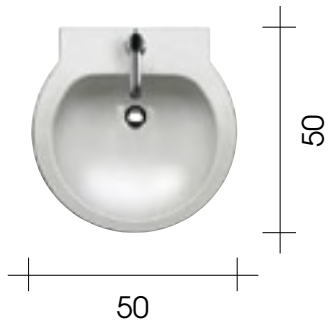

LATO

LARE

SZ35 36,5x100
SZ50 50x50
SZ75 50x75
SZ10 50x100

50ZE

PA50

SIFL

COSI

COSF

appoggio
counter top
aufliegend

semincasso
semi-inset
halbeinbau