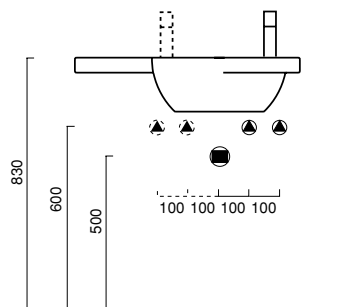

dwg ● dxf ●

Sistema C2 - LAVABO 80 / 80 WASHBASIN / WASCHTISCH 80 - 80C2 - Kg. 24

dwg ● dxf ●

Sistema C2 - LAVABO 75 SX / 85 LEFT WASHBASIN / WASCHTISCH 75 LINKS - 75SC2 - Kg. 18

dwg ● dxf ●

Sistema C2 - LAVABO 75 DX / 85 RIGHT WASHBASIN / WASCHTISCH 75 RECHTS - 75DC2 - Kg. 18