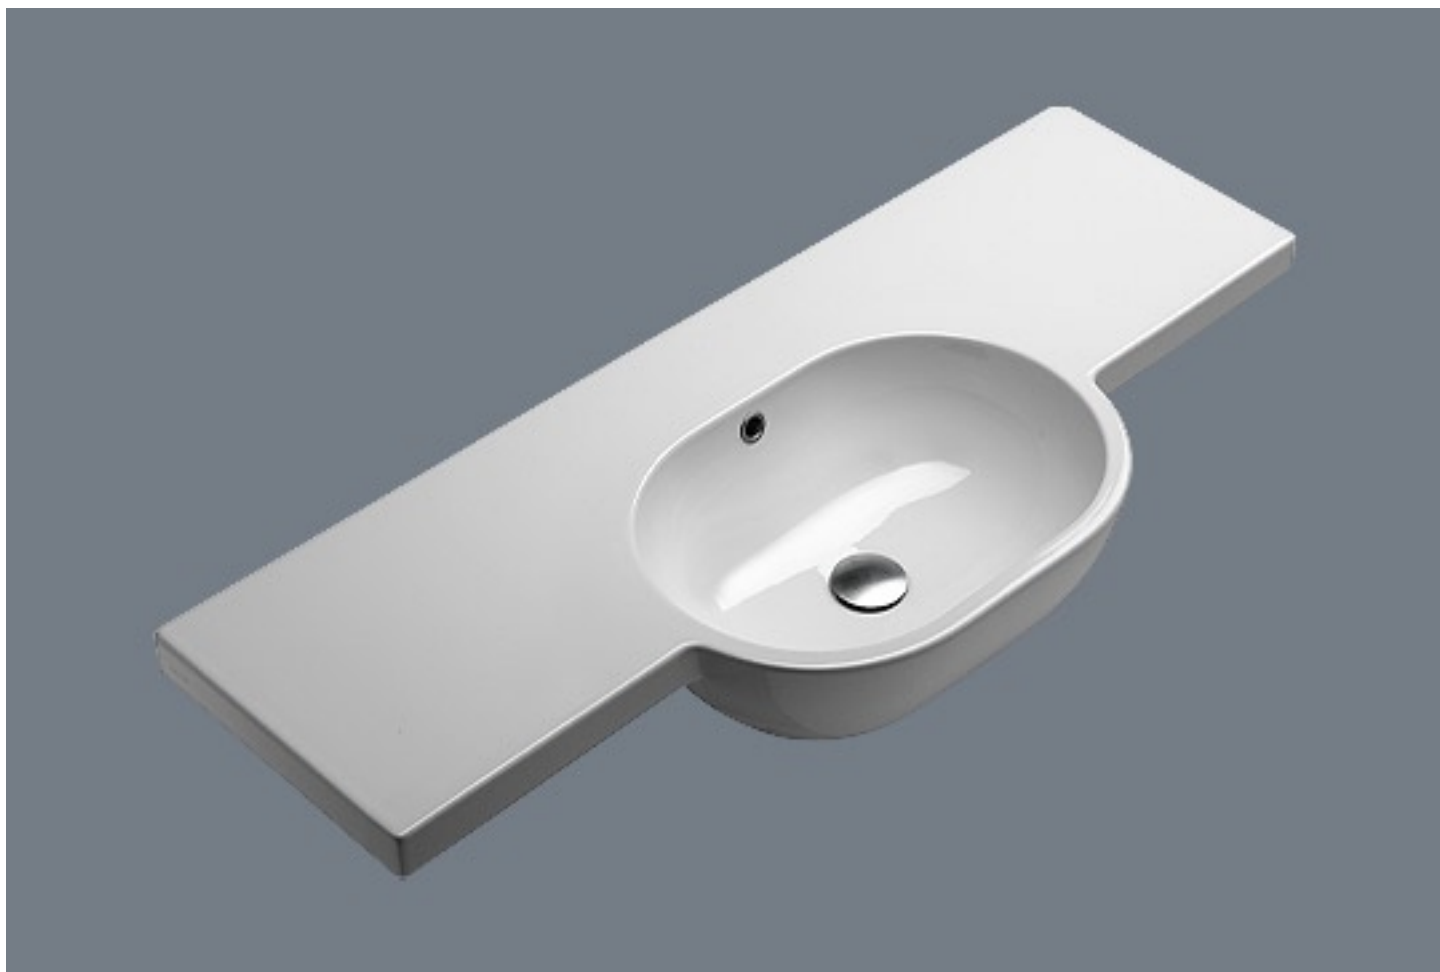

75x48 sx

75x48 dx

60x48

50x40

Sistema **T2**

Sistema C2 - LAVABO 120 / 120 WASHBASIN / WASCHTISCH 120 - 120C2 - Kg. 30

dwg ● dxf ●

Sistema C2 - LAVABO 105 / 105 WASHBASIN / WASCHTISCH 105 - 105C2 - Kg. 26