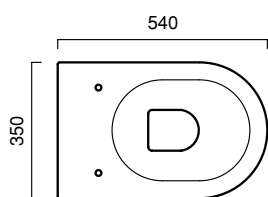

FISSAGGIO SOLO SU BARRE M12
TO BE FIXED EXCLUSIVELY ON M12 BARS
BEFESTIGUNG NUR AUF STANGE M12