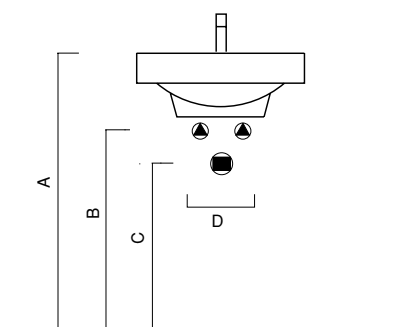

COD.	ACCESSORI	FITTINGS ACCESSOIRES			
		A	B	C	D
-		830	600	500	120
COSF	COLONNA PEDESTAL STANDSÄULE	830	600	500	100
COSI	COPRISIFONE P TRAP-COVER SIPHONVERKLEIDUNG	830	600	480	120