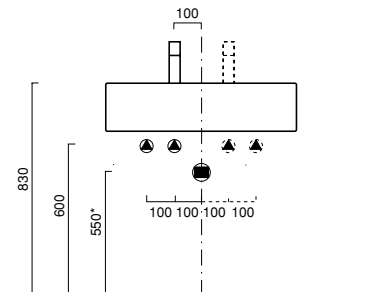

* COPRISFONE IN OTTONE, P-TRAP COVER, SIPHONVERKLEIDUNG 520