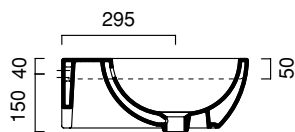

75x48 sx

75x48 dx

60x48

50x40

Sistema **T2**

Sistema C2 - LAVABO 120 / 120 WASHBASIN / WASCHTISCH 120 - 120C2 - Kg. 30

dwg ● dxf ●

Sistema C2 - LAVABO 105 / 105 WASHBASIN / WASCHTISCH 105 - 105C2 - Kg. 26

dwg ● dxf ●

Sistema C2 - LAVABO 80 / 80 WASHBASIN / WASCHTISCH 80 - 80C2 - Kg. 24

dwg ● dxf ●

Sistema C2 - LAVABO 75 SX / 85 LEFT WASHBASIN / WASCHTISCH 75 LINKS - 75SC2 - Kg. 18

dwg ● dxf ●

Sistema C2 - LAVABO 75 DX / 85 RIGHT WASHBASIN / WASCHTISCH 75 RECHTS - 75DC2 - Kg. 18