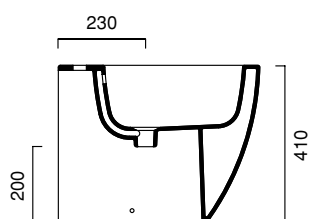

dwg ● dxf ●

• INTERASSE OTTIMALE PER INSTALLAZIONE A FILO PARETE.
PER INTERASSI MAGGIORI DI 150 MM IL BIDET DEVE ESSERE
INSTALLATO DISTANZIATO DALLA PARETE.

• OPTIMAL CENTER DISTANCE FOR CLOSE-TO-THE-WALL
INSTALLATION. FOR CENTER DISTANCE GREATER THAN 150 MM
THE BIDET HAS TO BE INSTALLED SLIGHTLY REMOVED
FROM THE WALL.

• OPTIMALER ACHSABSTAND FÜR WANDINSTALLATION.
FÜR ACHSDISTANZ ÜBER 150MM MUSS DAS BIDET IN EINEM
GEWISSEN ABSTAND VON DER WAND MONTIERT WERDEN.