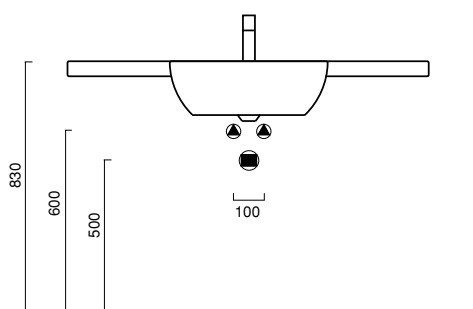

75x48 sx

75x48 dx

60x48

50x40

Sistema **T2**

Sistema C2 - LAVABO 120 / 120 WASHBASIN / WASCHTISCH 120 - 120C2 - Kg. 30

dwg ● dxf ●

Sistema C2 - LAVABO 105 / 105 WASHBASIN / WASCHTISCH 105 - 105C2 - Kg. 26