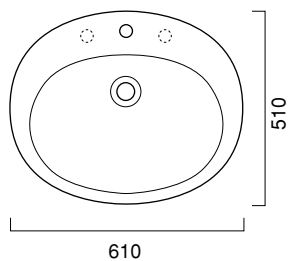

57x41

LAVABI INCASSO

Lavabi INCASSO - LAVABO JOLLY / WASHBASIN JOLLY / WASCHTISCH JOLLY - **JOIN** - Kg. 10

dwg ● dxf ●

Lavabi **INCASSO** - LAVABO ALISEO / WASHBASIN ALISEO / WASCHTISCH ALISEO - **ALIN** - Kg. 10