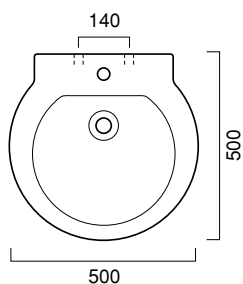

COD.	ACCESSORI	FITTINGS ACCESSOIRES			
		A	B	C	D
-		830	600	500	120
COSF	COLONNA PEDESTAL STANDSÄULE	830	600	500	100
COSI	COPRISIFONE P TRAP-COVER SIPHONVERKLEIDUNG	830	600	480	120