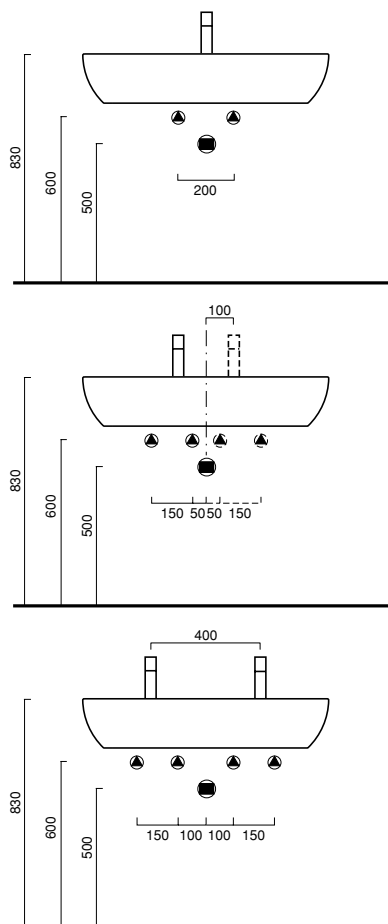

70x37

90x37

110x37

Sistema B3

Sistema C3 - LAVABO 90P / 90P WASHBASIN / WASCHTISCH 90P - 902C3 - Kg. 28

dwg ● dxf ●

Sistema C3 - LAVABO 90 / 90 WASHBASIN / WASCHTISCH 90 - 901C3 - Kg. 23

dwg ● dxf ●