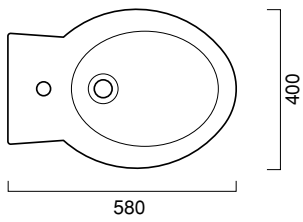

Sistema ZERO+ - LAVABO 60 / 60 WASHBASIN / WASCHTISCH 60 - **6AZE** - Kg. 10

dwg ● dxf ●

Sistema ZERO+ - BIDET SOSPEO 58 / WALL-HUNG BIDET 58 / WAND BIDET 58 - **BSZG** - Kg. 24

dwg ● dxf ●

Sistema ZERO+ - WC SOSPESO 58 / WALL-HUNG WC 58 / WAND WC 58 - VSZG - Kg. 24