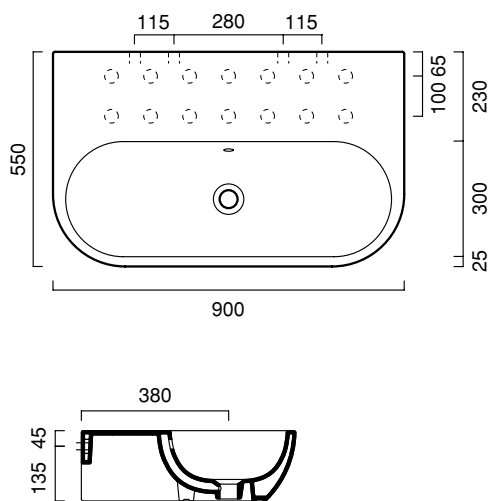

70x37

90x37

110x37

Sistema B3

Sistema C3 - LAVABO 90P / 90P WASHBASIN / WASCHTISCH 90P - 902C3 - Kg. 28

dwg ● dxf ●

Sistema C3 - LAVABO 90 / 90 WASHBASIN / WASCHTISCH 90 - 901C3 - Kg. 23

dwg ● dxf ●