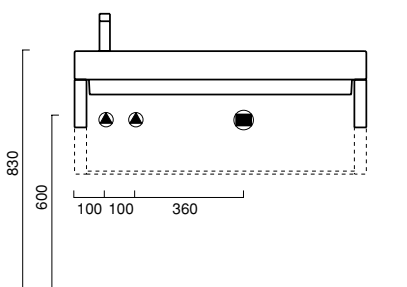

75x37

100x37

Sistema **VERSO**CONTRACT

Sistema VERSOContract - LAVABO 100 / 100 WASHBASIN / WASCHTISCH 100 - 10VE - Kg. 24

dwg ● dxf ●

Sistema VERSOContract - LAVABO 75 / 75 WASHBASIN / WASCHTISCH 75 - 75VE - Kg. 18