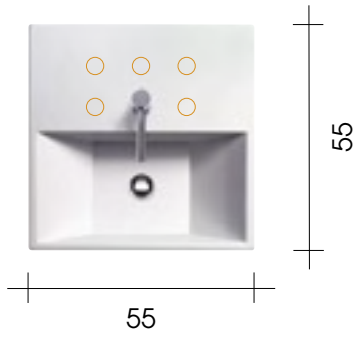

SIFQ

SIFL

COSI

STVA
STVN
STVBI

Sistema VERSO - LAVABO 65 / 65 WASHBASIN / WASCHTISCH 65 - 65VE - Kg. 42

dwg ● dxf ●

Sistema VERSO - LAVABO 55 / 55 WASHBASIN / WASCHTISCH 55 - 55VE - Kg. 15

dwg ● dxf ●