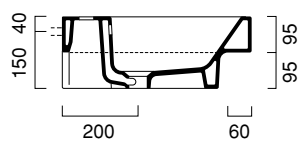

dwg ● dxf ●

Sistema ZERODomino - LAVABO 100 / 100 WASHBASIN / WASCHTISCH 100 - **10DO** - Kg. 28

dwg ● dxf ●

Sistema ZERODomino - LAVABO 75 SX / 75 LEFT WASHBASIN / WASCHTISCH 75 LINKS - 7SZE - Kg. 23 dwg ● dxf ●