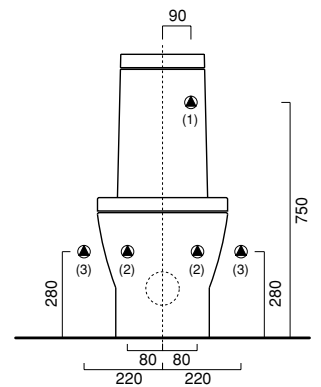

- (1) ALIMENTAZIONE INTERNO CASSETTA, CON RUBINETTO D'ARRESTO
- (2) ALIMENTAZIONE INTERNO WC, CON RACCORDO FLESSIBILE
- (3) ALIMENTAZIONE ESTERNO WC, CON RUBINETTO D'ARRESTO. DUE FORI DIAFRAMMATI PERMETTONO IL PASSAGGIO DEI RACCORDI. GUARNITURE A CORREDO
- (1) WATER INLET WITH REGULATING TAB INSIDE THE CISTERN
- (2) WATER INLET INSIDE THE WC, WITH FLEXIBLE PIPE
- (3) WATER INLET WITH REGULATING TAB OUTSIDE THE WC. TWO PREFRANGED HOLES ALLOW THE INSERTING OF THE PIPES. SEALING MATERIALS INCLUDED
- (1) WASSERVERSORGUNG IN DER SPÜLKASTEN; MIT SPERRVENTIL
- (2) WASSERVERSORGUNG MIT SCHLAUCHRÖHRE INNERHALB DES WC
- (3) WASSERVERSORGUNG AUSSERHALB DES WC MIT SPERRVENTIL DAS DURCHGEHEN DER VERBINDUNGSRÖHREN ERFOLGT DURCH ZWEI VORGESTANZTE LÖCHERN