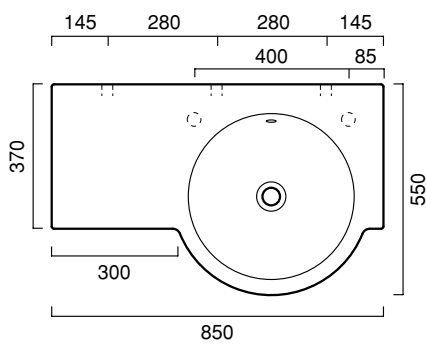

Sistema C1 - LAVABO 85 SX / 85 LEFT WASHBASIN / WASCHTISCH 85 LINKS - 85SC1 - Kg. 26

dwg ● dxf ●

Sistema C1 - LAVABO 85 DX / 85 RIGHT WASHBASIN / WASCHTISCH 85 RECHTS - **85DC1** - Kg. 26

dwg ● dxf ●

Sistema C1 - LAVABO 50 / 50 WASHBASIN / WASCHTISCH 50 - **50C1** - Kg. 17