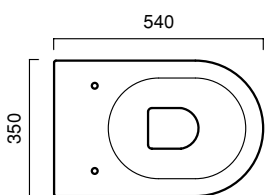

dwg ● dxf ●

Sistema Cx - LAVABO 35 / 35 WASHBASIN / WASCHTISCH 35 - **35AC** - Kg. 6

dwg ● dxf ●

Sistema **E**

Sistema C - BIDET SOSPEO 54 / WALL-HUNG BIDET 54 / WAND BIDET 54 - BSC54 - Kg. 16

dwg ● dxf ●

FISSAGGIO SOLO SU BARRE M12
TO BE FIXED EXCLUSIVELY ON M12 BARS
BEFESTIGUNG NUR AUF STANGE M12

Sistema C - WC SOSPESO 54 / WALL-HUNG WC 54 / WAND WC 54 - VSC54 - Kg. 17

dwg ● dxf ●

FISSAGGIO SOLO SU BARRE M12
TO BE FIXED EXCLUSIVELY ON M12 BARS
BEFESTIGUNG NUR AUF STANGE M12

Sistema C - BIDET 54 / *BIDET 54* / *BIDET 54* - **BIC54** - Kg. 21

dwg ● dxf ●

Sistema C - WC 54 / WC 54 / WC 54 - VPC54 - Kg. 24

dwg ● dxf ●

Sistema C - BIDET 52 / *BIDET 52* / *BIDET 52* - **BIC52** - Kg. 20

dwg ● dxf ●

• INTERASSE OTTIMALE PER INSTALLAZIONE A FILO PARETE.
PER INTERASSI MAGGIORI DI 150 MM IL BIDET DEVE ESSERE
INSTALLATO DISTANZIATO DALLA PARETE.