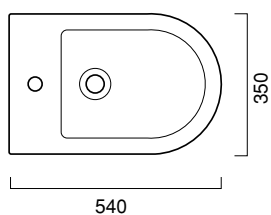

dwg ● dxf ●

Sistema ZERO - BIDET SOSPESO 54 / WALL-HUNG BIDET 54 / WAND BIDET 54 - **BS54** - Kg. 19

dwg ● dxf ●

Sistema ZERO - WC SOSPESO 54 / WALL-HUNG WC 54 / WAND WC 54 - VS54 - Kg. 19

dwg ● dxf ●

Sistema ZERO - BIDET 54 / BIDET 54 / BIDET 54 - BI54 - Kg. 23

dwg ● dxf ●

Sistema ZERO - WC 54 / WC 54 / WC 54 - VP54 - Kg. 23

dwg ● dxf ●

75x50

75x50

100x50

125x50

sospeso 33x53